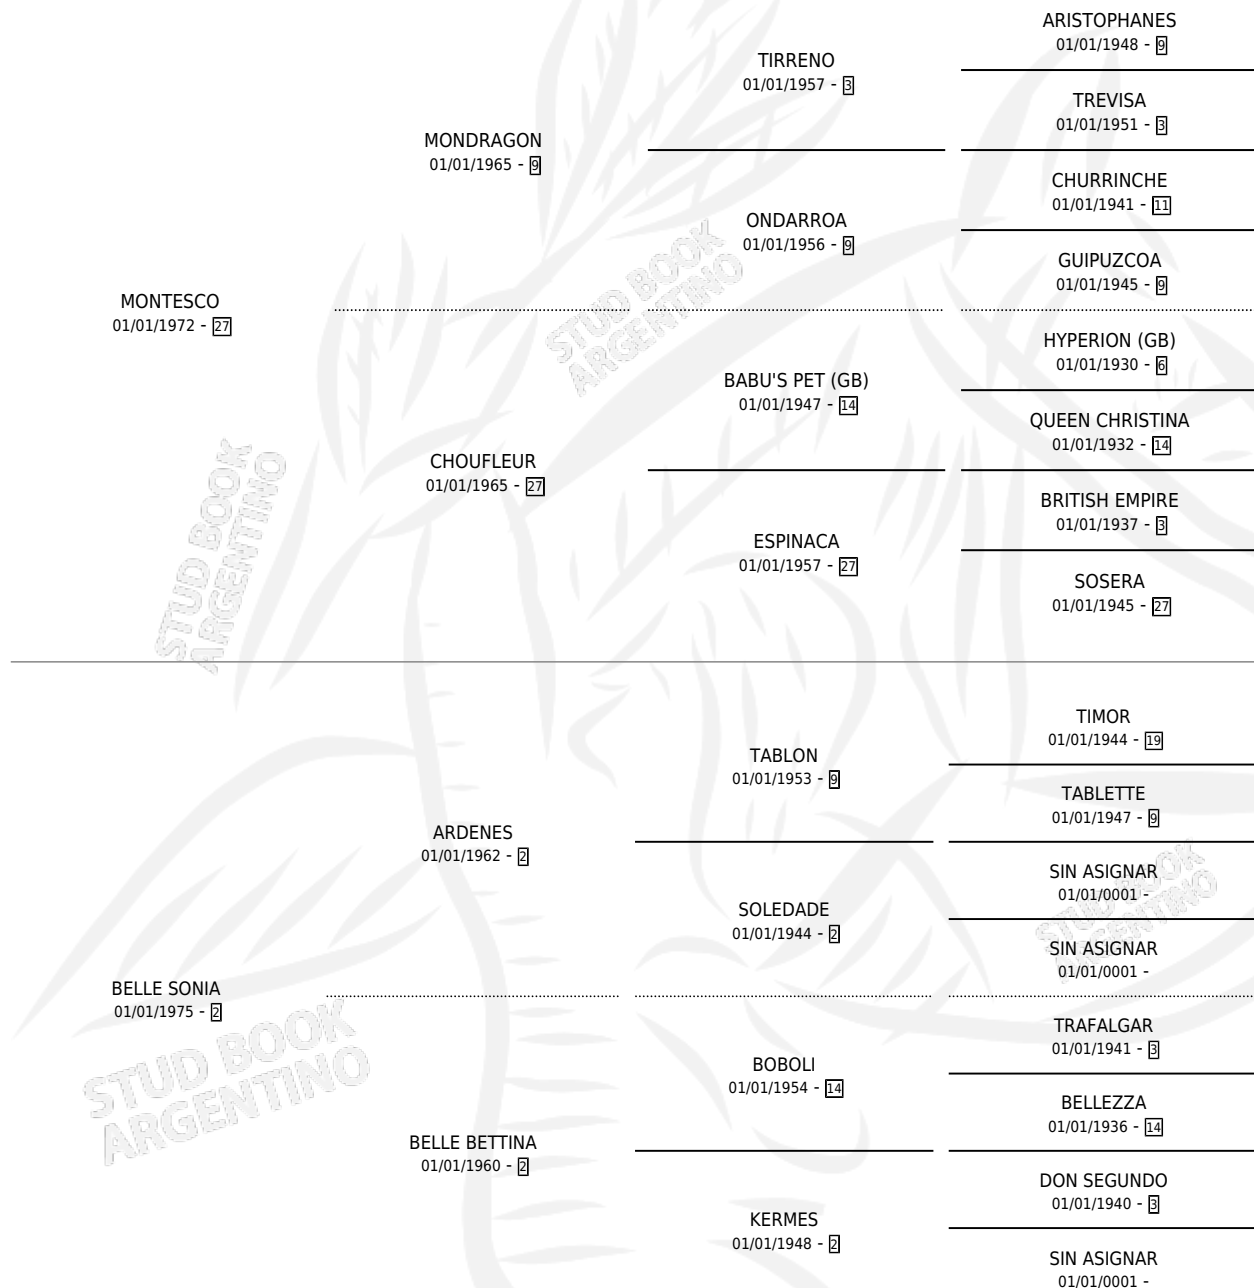

BELLE FLORENCIA

por **MONTESCO** y **BELLE SONIA** por **ARDENES**

Argentina · Hembra · Zaino · SP · 26/10/1984
Familia 2 · Volumen 32

ESTADO

TIPIFICACIÓN SANGUÍNEA	X
TIPIFICACIÓN POR ADN	X
PASAPORTE	X
IDENTIFICACIÓN POR MICROCHIP	X
REPRODUCTOR	X

Lugar de nacimiento: Campo particular

Criador: Sin dato

PEDIGREE

BELLE FLORENCIA

Datos oficiales del Stud Book Argentino

Documento generado el 12/06/2026

studbook.org.ar