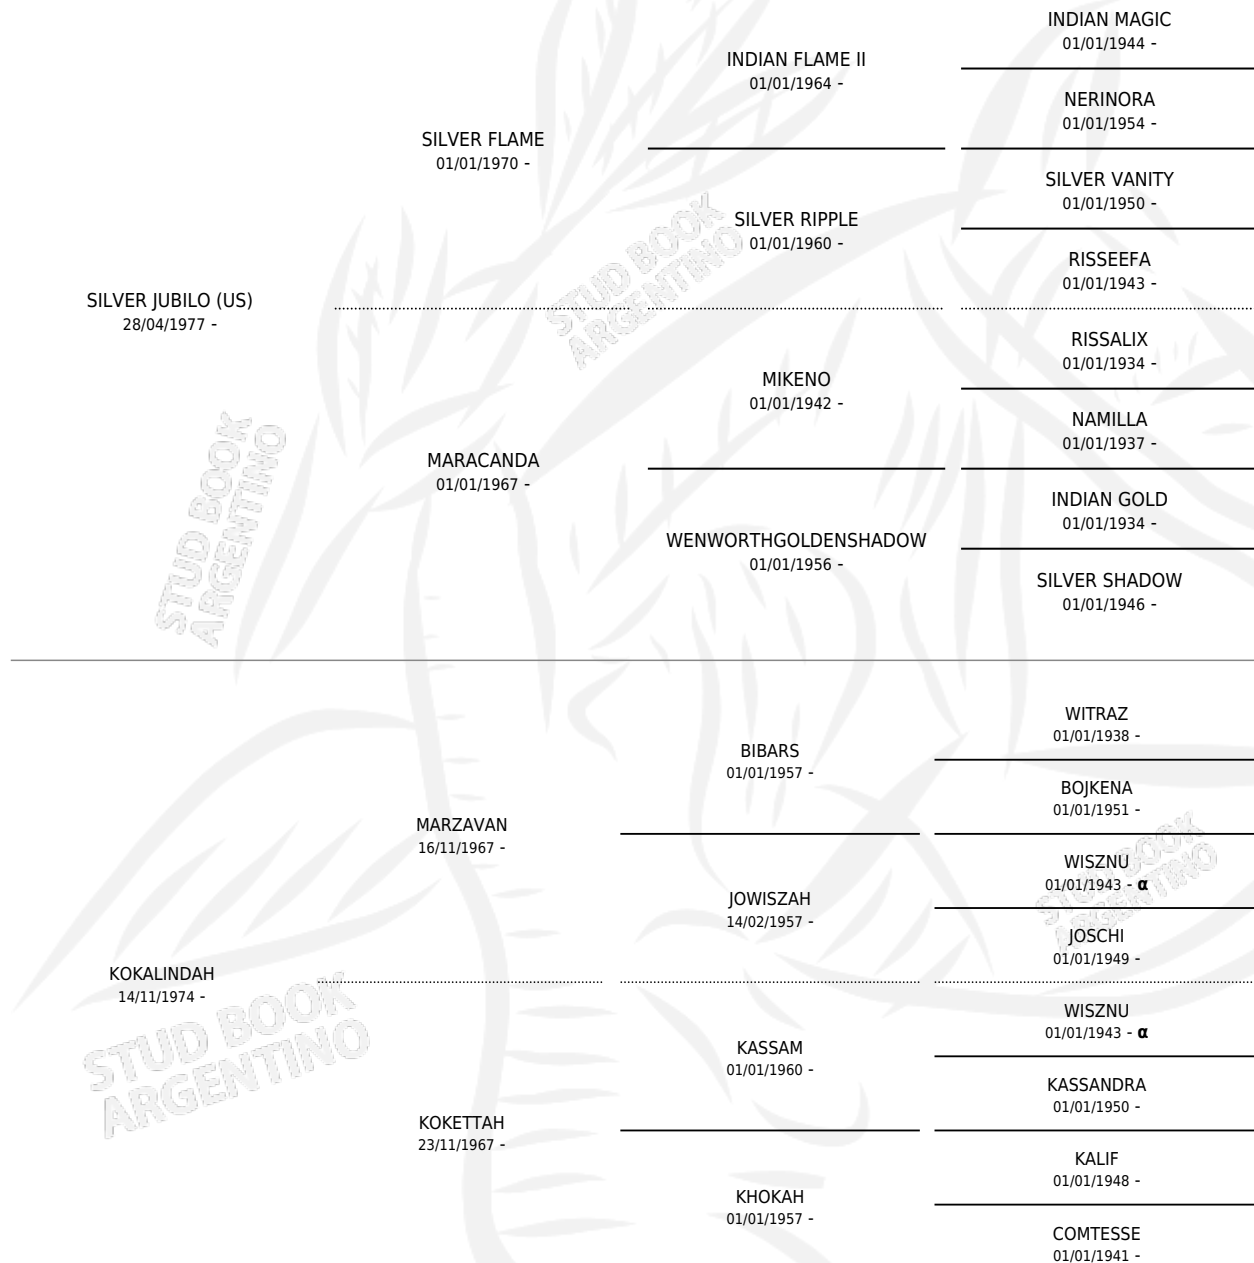

Lugar de nacimiento: Los Toros
Criador: Larrere Carlos Alberto (SUC)

~

HIJOS

	MACHOS	HEMBRAS
15 NACIERON	6	9
1 CORRIERON	0	1

SIN ACTUACIONES

PEDIGREE

INBREEDING : α

S

cimientos 15 / Efectividad 78.95%

PADRILLO	PRODUCTO	CRIADOR	1ER SERVICIO	ÚLTIMO SERVICIO
ZT NAPHL	∅		17/01/2007	20/01/2007
ZT NAPHL	∅		22/12/2004	22/12/2004
ZT NAPHL	LM FUNNY (H T, 23/11/2004)	SIN DATO	21/11/2003	20/12/2003
ZT NAPHUSHAMS	LM MILONGUERA (H Z, 29/10/2003)	LARRERE CARLOS ALBERTO (SUC)	25/11/2002	25/11/2002
ZT NAPHL	LM GRANMANO (M T, 06/10/2002)	LARRERE CARLOS ALBERTO (SUC)	18/10/2001	20/10/2001
ZT NAPHUSHAMS	LM ARDILLA (M T, 08/10/2001)	LARRERE CARLOS ALBERTO (SUC)	15/10/2000	18/10/2000
IMPERIAL NAPHARR (US)	LM MI ADIOS (H A, 07/10/2000)	LARRERE CARLOS ALBERTO (SUC)	01/11/1999	04/11/1999
IMPERIAL NAPHARR (US)	LM SUAVE BRISA (H Z, 28/09/1999)	LARRERE CARLOS ALBERTO (SUC)	16/10/1998	16/10/1998
ZT LUDSING	LM SEGUIDISING (M ZD, 04/10/1998)	LARRERE CARLOS ALBERTO (SUC)	30/10/1997	31/10/1997
ZT LUDSING	LM SEGUISING (H T, 22/10/1997) •MURIÓ EL 05/01/2005•	LARRERE CARLOS ALBERTO (SUC)	06/11/1996	09/11/1996
IMPERIAL NAPHARR (US)	LM SEGUIPHAR (H Z, 16/10/1996)	LARRERE CARLOS ALBERTO (SUC)	27/09/1995	27/10/1995
IMPERIAL NAPHARR (US)	LM MILONGUITA (H T, 01/09/1995)	LARRERE CARLOS ALBERTO (SUC)	20/09/1994	25/09/1994
IMPERIAL NAPHARR (US)	∅		08/02/1994	08/02/1994
ZT DAMINAJA	LM DAGUILLO (M Z, 20/11/1993)	LARRERE CARLOS ALBERTO (SUC)	28/11/1992	27/12/1992
HLT RIGUROSO	LM REMANSO (M T, 21/11/1992) •MURIÓ EL 09/04/2007•	LARRERE CARLOS ALBERTO (SUC)	18/12/1991	22/12/1991
BIPHAR	LM BIPHARSILLAS (H T, 17/08/1991) •MURIÓ EL 05/01/2005•	LARRERE CARLOS ALBERTO (SUC)	17/09/1990	19/09/1990
HLT RIGUROSO	LM MAYIDUN (M Z, 07/09/1990)	LARRERE CARLOS ALBERTO (SUC)	28/09/1989	01/10/1989
BIPHAR	∅		07/02/1989	09/02/1989
DUUTTA	LM AYELEN (H T, 10/02/1989) •MURIÓ EL 09/04/2007•	LARRERE CARLOS ALBERTO (SUC)	09/03/1988	11/03/1988