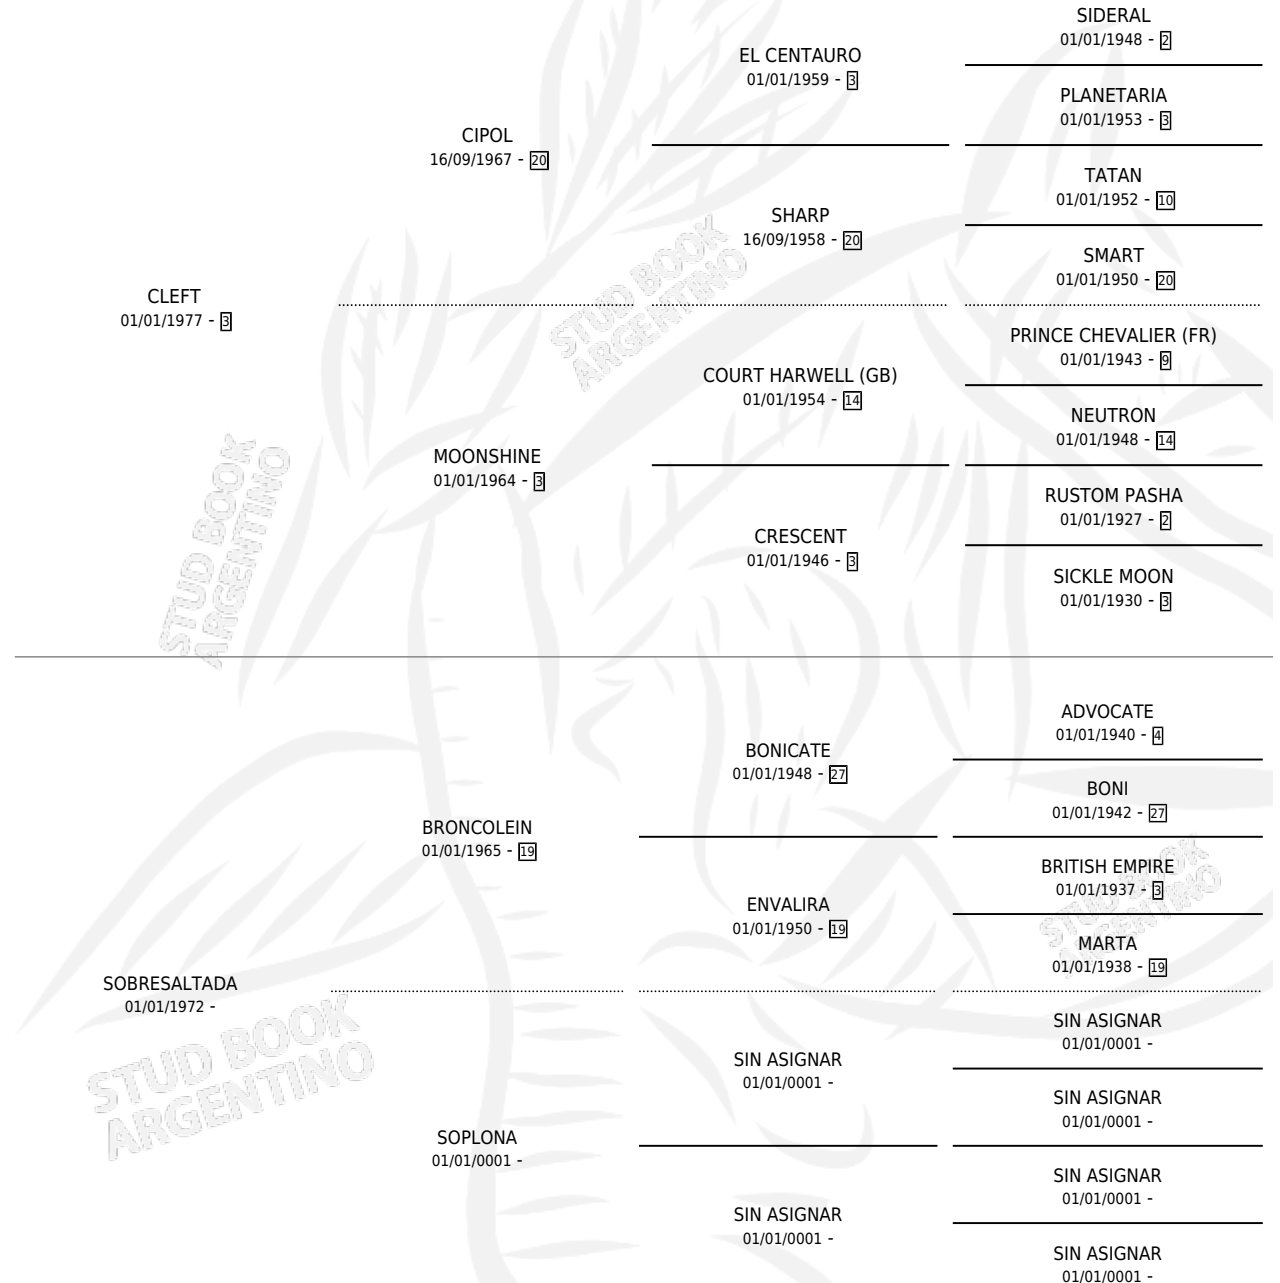

ROCKOLLECTOR

por CLEFT y SOBRESALTADA por BRNCOLEIN

Argentina · Macho · Alazan · SP · 26/10/1984
Familia · Volumen 32

ESTADO

TIPIFICACIÓN SANGUÍNEA	X
TIPIFICACIÓN POR ADN	X
PASAPORTE	X
IDENTIFICACIÓN POR MICROCHIP	X
REPRODUCTOR	X

Lugar de nacimiento: Campo particular

Criador: Sin dato

PEDIGREE

ROCKOLLECTOR

Datos oficiales del Stud Book Argentino

Documento generado el 11/05/2026

studbook.org.ar