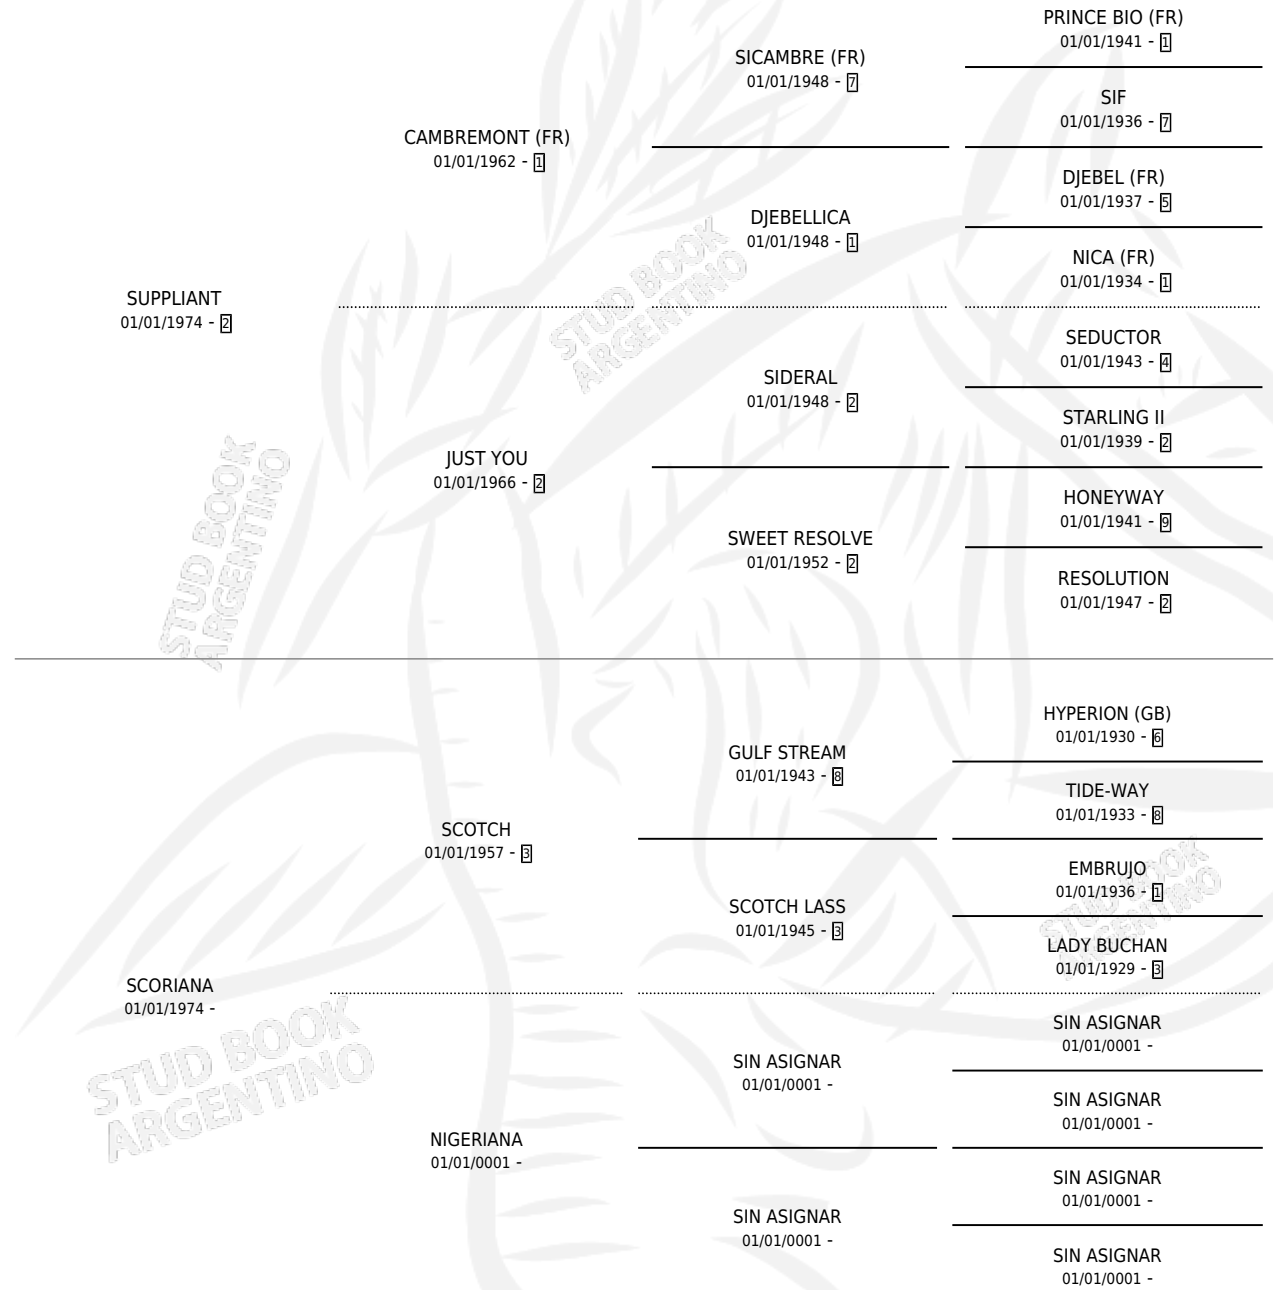

LIBERATO

por SUPPLIANT y SCORIANA por SCOTCH

Argentina · Macho · Alazan · SP · 25/06/1985
Familia · Volumen 32

ESTADO

TIPIFICACIÓN SANGUÍNEA	X
TIPIFICACIÓN POR ADN	X
PASAPORTE	X
IDENTIFICACIÓN POR MICROCHIP	X
REPRODUCTOR	X

Lugar de nacimiento: La Laguna

Criador: Sin dato

PEDIGREE

CAMPAÑA

Solo carreras oficiales de Argentina

POR EDAD

EDAD	CC	1°	2°	3°	4°	5°	NP	CLC	CLG	CLCG1	CLGG1	IMPORTE	GANANCIA / CC
4 AÑOS	5	0	1	1	0	0	3	4	0	0	0	\$0	\$0
TOTALES	5	0	1	1	0	0	3	4	0	0	0	\$0	\$0
%		0.0%	20.0%	20.0%	0.0%	0.0%	60.0%	80.0%	0.0%	0.0%	0.0%		