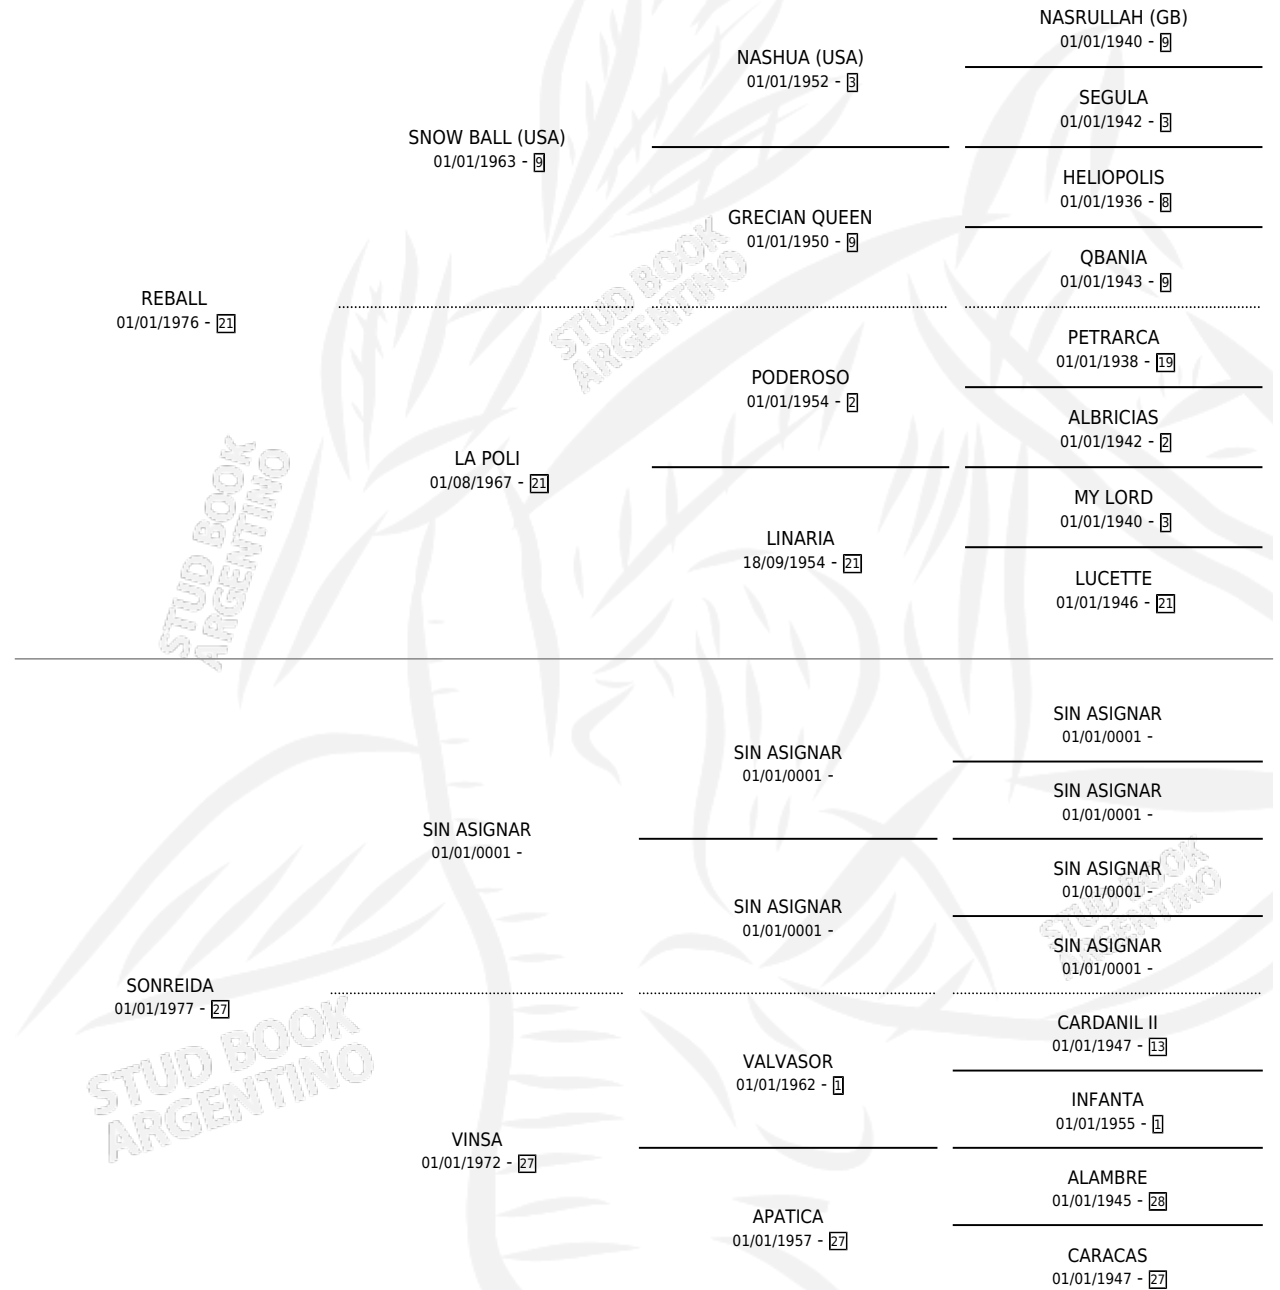

EL SONRISUEÑO

por **REBALL** y **SONREIDA** por **SIN ASIGNAR**

Argentina · Macho · Alazan · SP · 02/12/1984
Familia 27 · Volumen 32

ESTADO

TIPIFICACIÓN SANGUÍNEA	X
TIPIFICACIÓN POR ADN	X
PASAPORTE	X
IDENTIFICACIÓN POR MICROCHIP	X
REPRODUCTOR	X

Lugar de nacimiento: Suli

Criador: Sin dato

PEDIGREE

EL SONRISUEÑO

Datos oficiales del Stud Book Argentino

Documento generado el 12/05/2026

studbook.org.ar