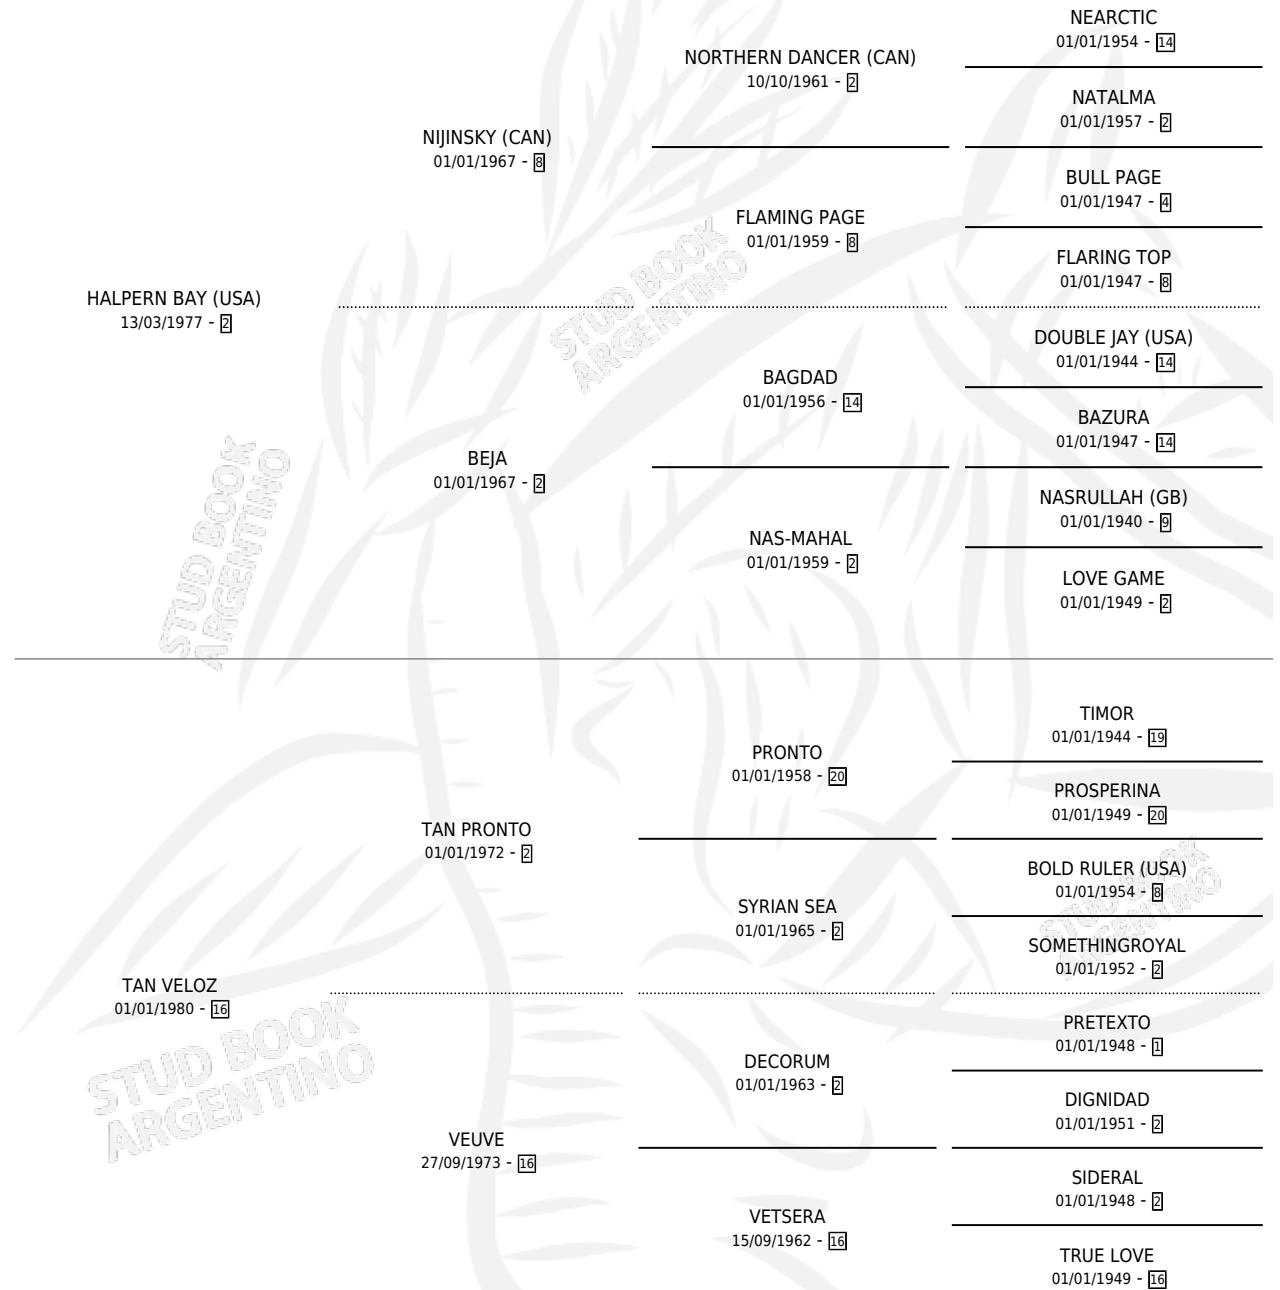

VELOZ BAY

por HALPERN BAY (USA) y TAN VELOZ por TAN PRONTO

Argentina · Hembra · Zaino Colorado · SP · 05/07/1985
Familia 16-f · Volumen 32

ESTADO

TIPIFICACIÓN SANGUÍNEA	✓
TIPIFICACIÓN POR ADN	X
PASAPORTE	X
IDENTIFICACIÓN POR MICROCHIP	X
REPRODUCTOR	✓

Lugar de nacimiento: Santa María De Araras

Criador: Sin dato

~

HIJOS

	MACHOS	HEMBRAS
4 NACIERON	0	4
3 CORRIERON	0	3
2 GANARON	0	2
0 GANADORES CL	0 GANADORES GR	0 GANADORES G1

PEDIGREE

S

mientos 4 / Efectividad 66.67%

PADRILLO	PRODUCTO	CRIADOR	1ER SERVICIO	ÚLTIMO SERVICIO
HESICAL	HESIBAY (H ZC, 27/09/1993)	CUMENEYEN	25/10/1992	27/10/1992
VELOZ BAY	WALDA CAL (H ZD, 15/10/1992)	CUMENEYEN	02/11/1991	05/11/1991
THE BLUES	BLUES BAY (H ZD, 26/09/1991)	CUMENEYEN	29/09/1990	01/10/1990
THE BLUES	∅		04/11/1989	06/11/1989
SEREVAC (USA)	POTAMIDES (H A, 29/09/1989)	CUMENEYEN	08/11/1988	10/11/1988
RULE BRITANNIA (USA)	∅		04/09/1987	04/09/1987