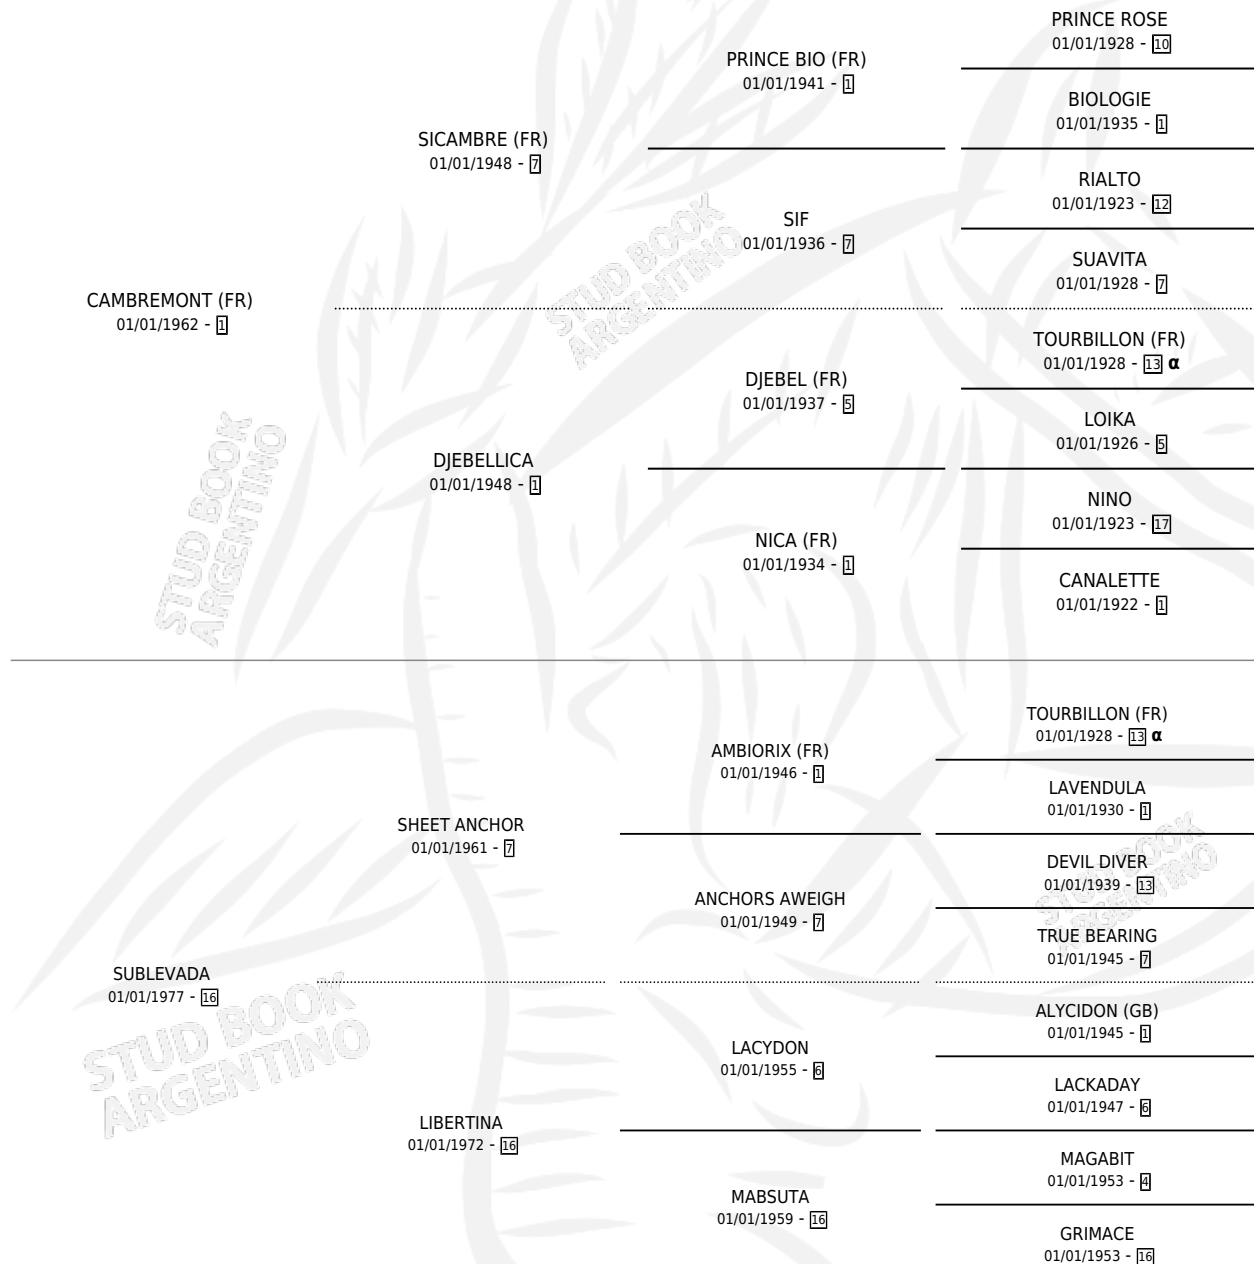

A SOLAS

por **CAMBREMONT (FR)** y **SUBLEVADA** por **SHEET ANCHOR**

Argentina · Hembra · Zaino Negro · SP · 02/07/1985
Familia 16-e · Volumen 32

ESTADO

TIPIFICACIÓN SANGUÍNEA	✓
TIPIFICACIÓN POR ADN	X
PASAPORTE	X
IDENTIFICACIÓN POR MICROCHIP	X
REPRODUCTOR	✓

Lugar de nacimiento: Las Arrobles
Criador: Sin dato

~

HIJOS

	MACHOS	HEMBRAS
2 NACIERON	2	0
1 CORRIERON	1	0

SIN ACTUACIONES

PEDIGREE

INBREEDING : **α**

CAMPAÑA

Solo carreras oficiales de Argentina

POR EDAD

EDAD	CC	1°	2°	3°	4°	5°	NP	CLC	CLG	CLCG1	CLGG1	IMPORTE	GANANCIA / CC
2 AÑOS	1	0	0	0	0	0	1	1	0	0	0	\$0	\$0
4 AÑOS	1	0	0	0	0	0	1	0	0	0	0	\$0	\$0
TOTALES	2	0	0	0	0	0	2	1	0	0	0	\$0	\$0
%		0.0%	0.0%	0.0%	0.0%	0.0%	100%	50.0%	0.0%	0.0%	0.0%		