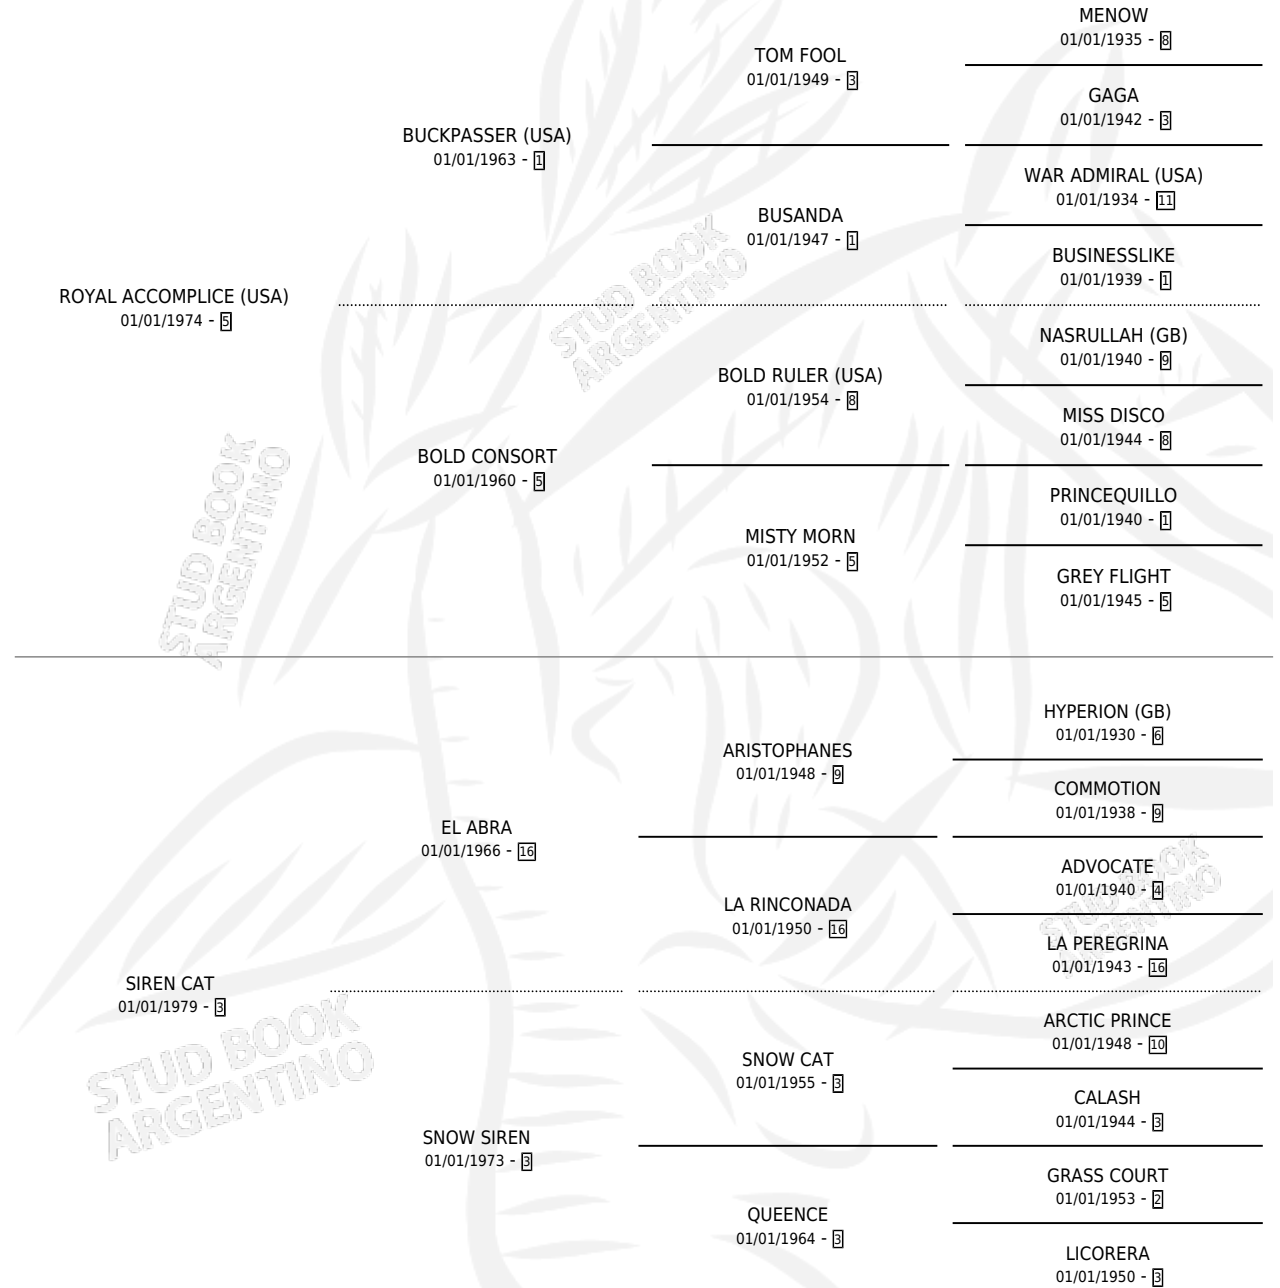

ROYAL LINE

por ROYAL ACCOMPLICE (USA) y SIREN CAT por EL ABRA

Argentina · Macho · Zaino · SP · 04/07/1985
Familia 3-e · Volumen 32

ESTADO

TIPIFICACIÓN SANGUÍNEA	X
TIPIFICACIÓN POR ADN	X
PASAPORTE	X
IDENTIFICACIÓN POR MICROCHIP	X
REPRODUCTOR	X

Lugar de nacimiento:

Criador: Sin dato

PEDIGREE