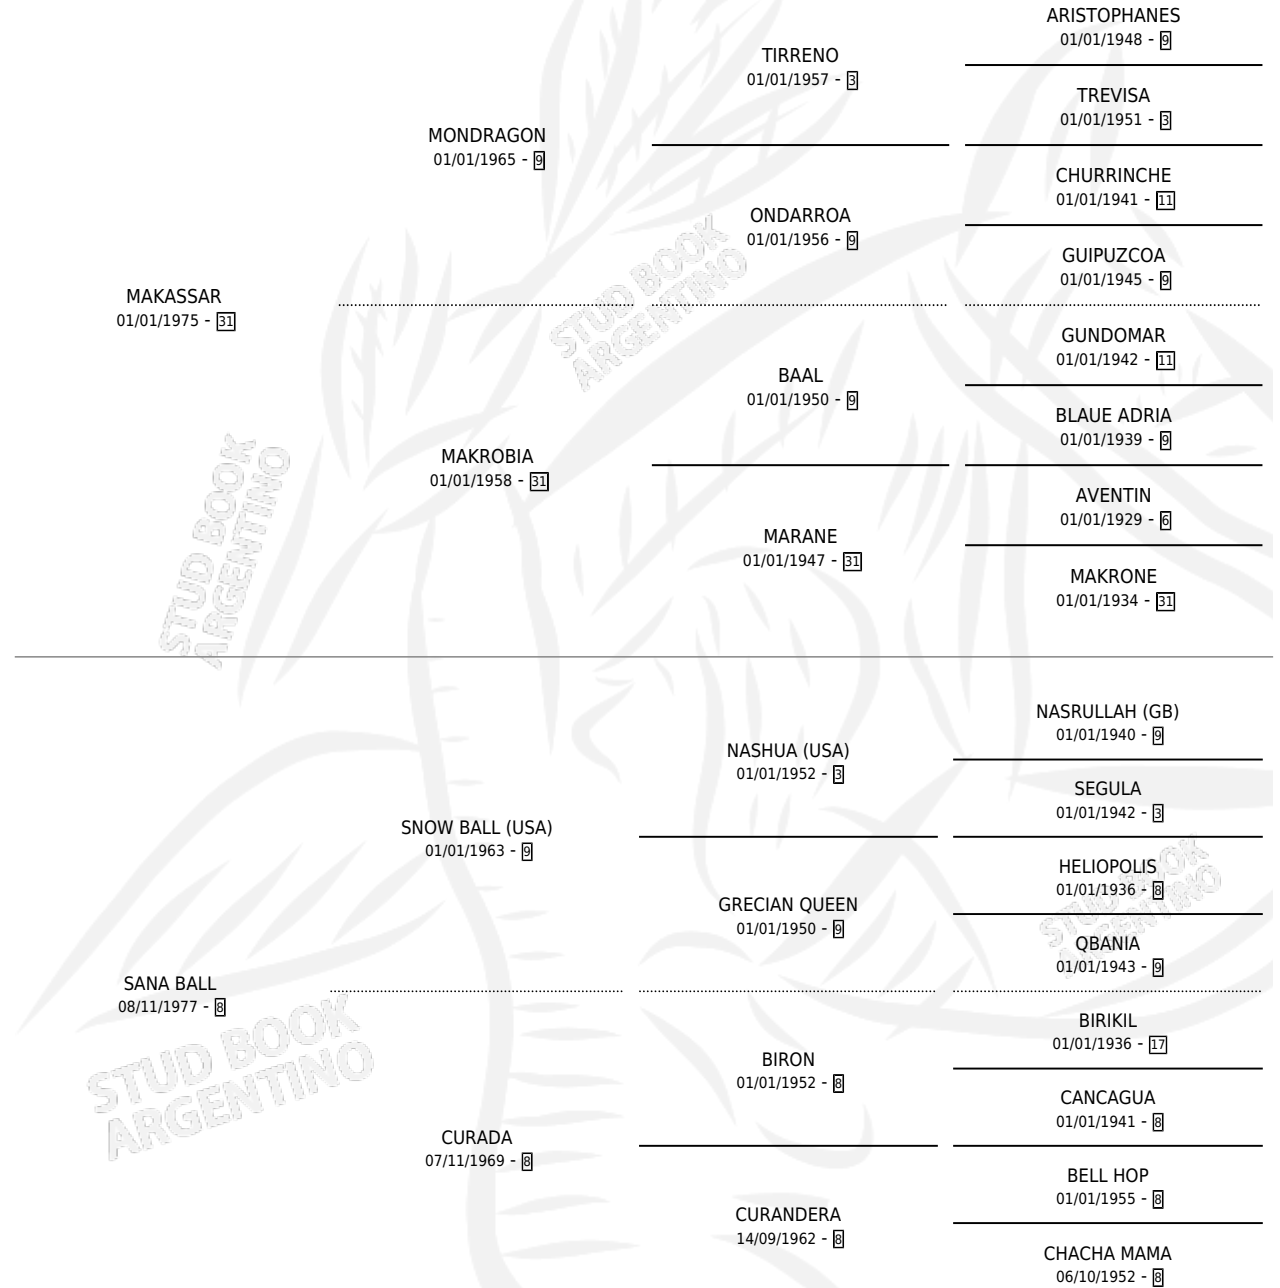

ANARVIK

por **MAKASSAR** y **SANA BALL** por **SNOW BALL (USA)**

Argentina · Hembra · Alazan · SP · 05/07/1985
Familia 8-k · Volumen 32

ESTADO

TIPIFICACIÓN SANGUÍNEA	X
TIPIFICACIÓN POR ADN	X
PASAPORTE	X
IDENTIFICACIÓN POR MICROCHIP	X
REPRODUCTOR	X

Lugar de nacimiento: Alborada

Criador: Sin dato

PEDIGREE

ANARVIK

Datos oficiales del Stud Book Argentino

Documento generado el 08/05/2026

studbook.org.ar