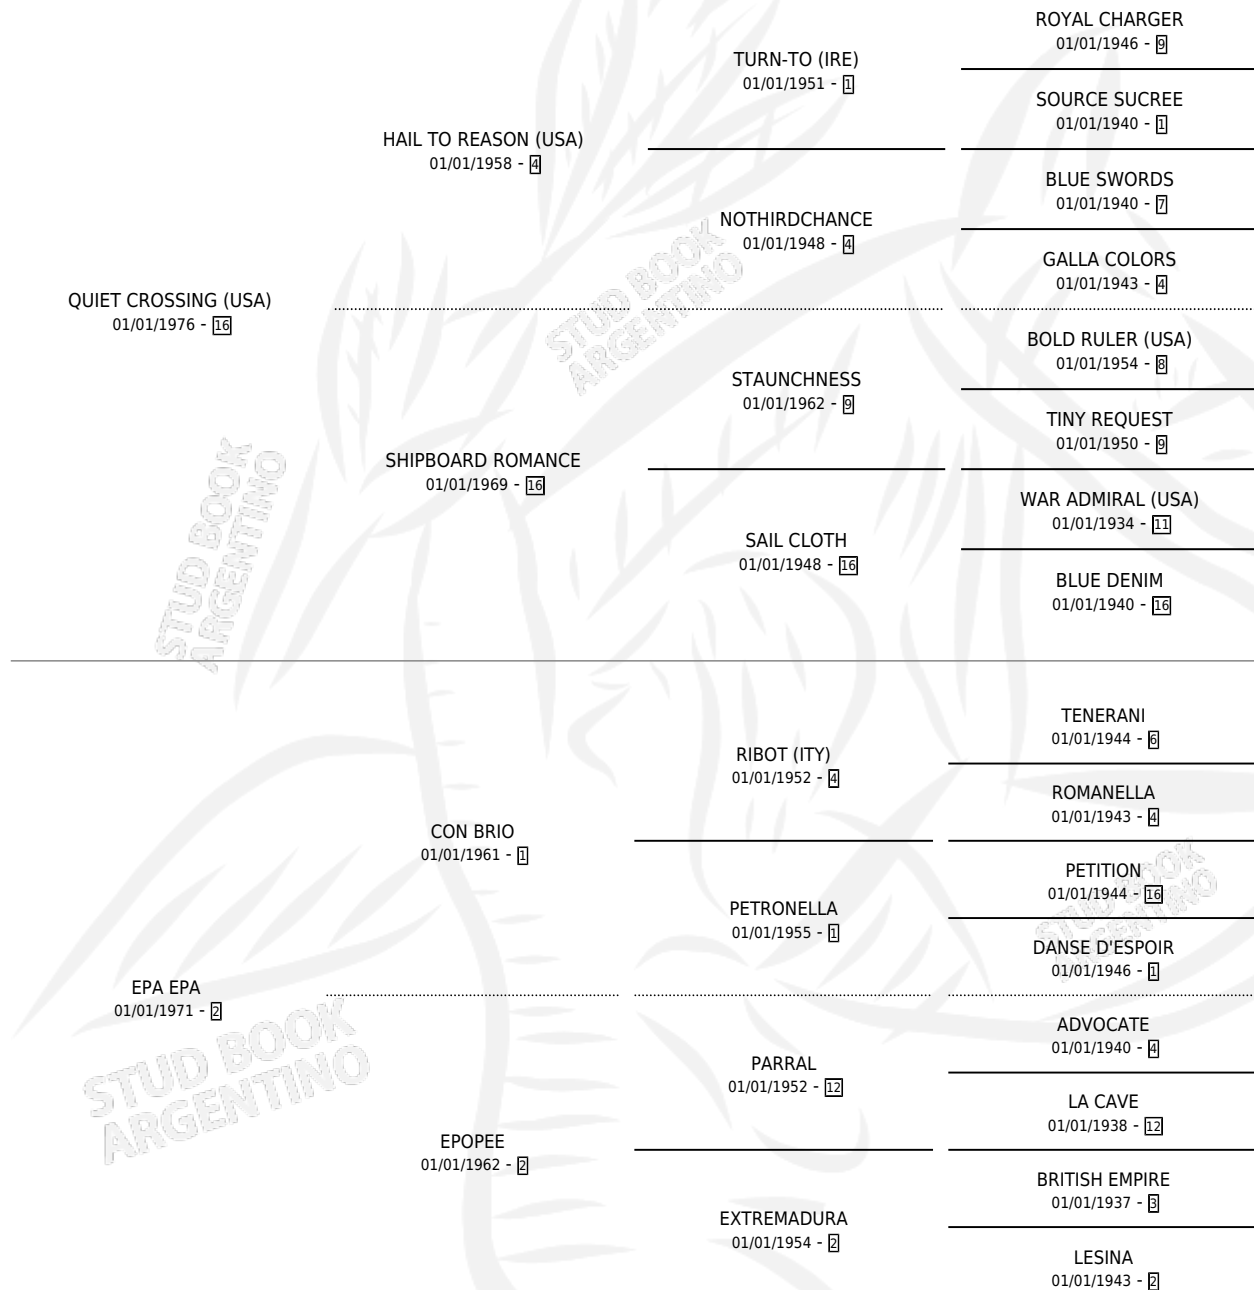

EPISODE

por **QUIET CROSSING (USA)** y **EPA EPA** por **CON BRIO**

Argentina · Macho · Zaino · SP · 25/07/1985
Familia 2-n · Volumen 32

ESTADO

TIPIFICACIÓN SANGUÍNEA	X
TIPIFICACIÓN POR ADN	X
PASAPORTE	X
IDENTIFICACIÓN POR MICROCHIP	X
REPRODUCTOR	X

Lugar de nacimiento: Melincue
Criador: Ricchi Norberto Gerardo

PEDIGREE

CAMPAÑA

Solo carreras oficiales de Argentina

POR EDAD

EDAD	CC	1°	2°	3°	4°	5°	NP	CLC	CLG	CLCG1	CLGG1	IMPORTE	GANANCIA / CC
4 AÑOS	1	0	0	0	0	0	1	0	0	0	0	\$0	\$0
5 AÑOS	1	0	0	0	0	0	1	0	0	0	0	\$0	\$0
TOTALES	2	0	0	0	0	0	2	0	0	0	0	\$0	\$0
%		0.0%	0.0%	0.0%	0.0%	0.0%	100%	0.0%	0.0%	0.0%	0.0%		