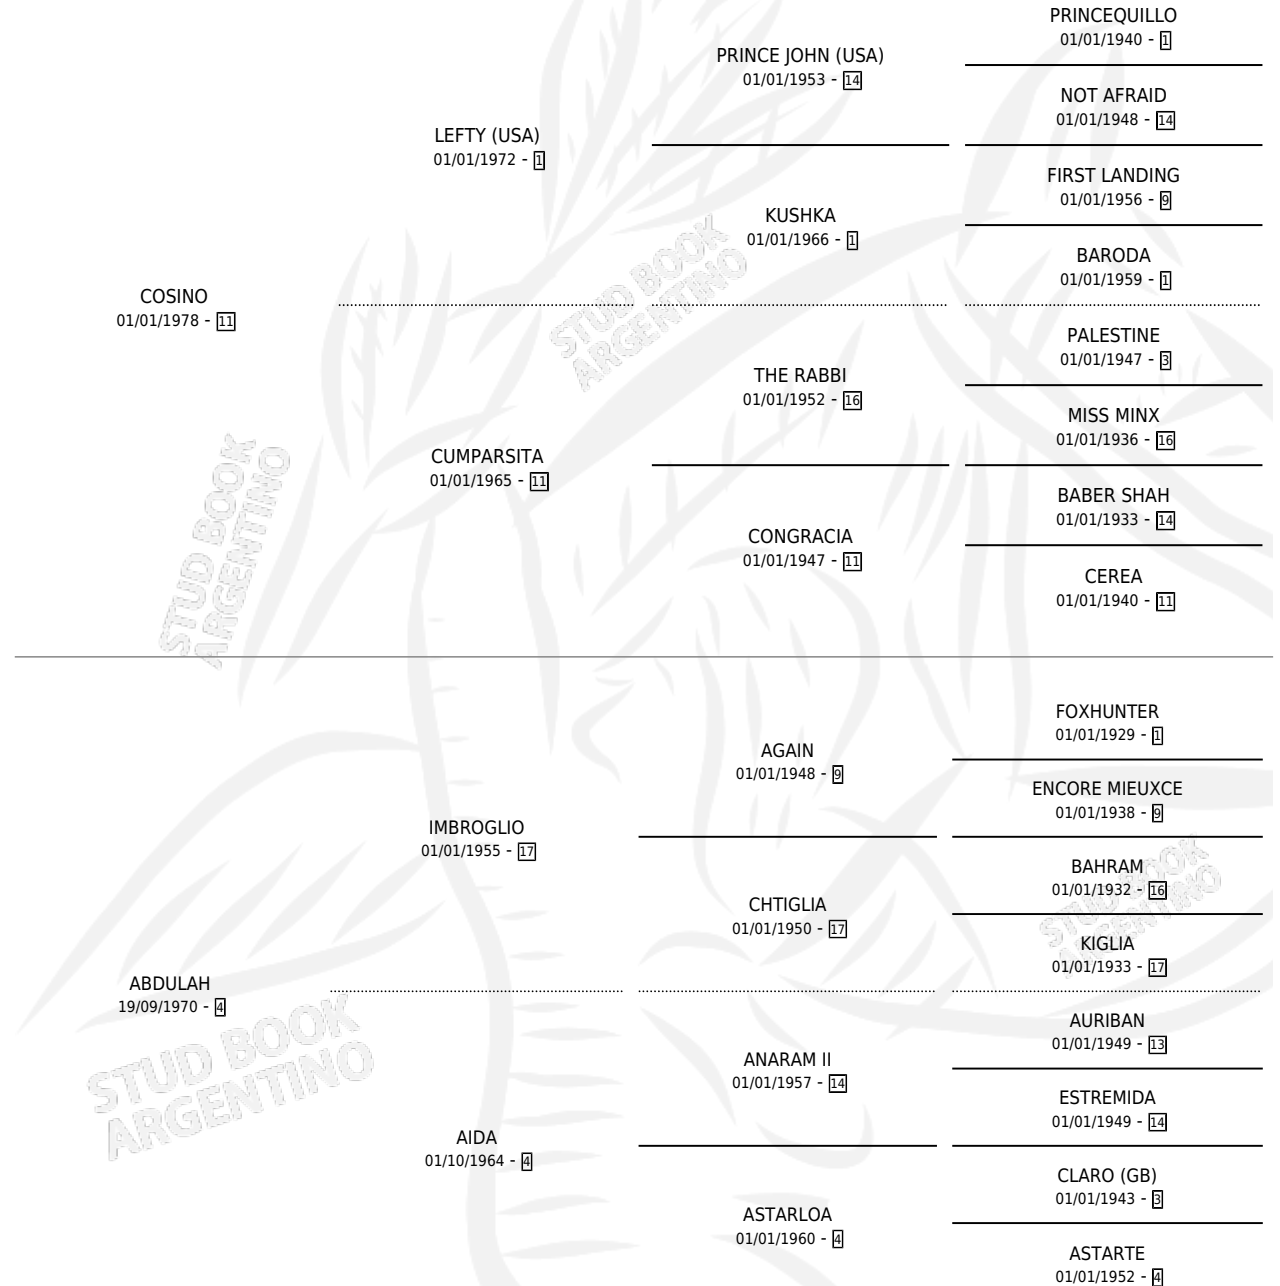

LA MUSULMANA

por **COSINO** y **ABDULAH** por **IMBROGLIO**

Argentina · Hembra · Alazan · SP · 14/07/1985
Familia 4-b · Volumen 32

ESTADO

TIPIFICACIÓN SANGUÍNEA	✓
TIPIFICACIÓN POR ADN	X
PASAPORTE	X
IDENTIFICACIÓN POR MICROCHIP	X
REPRODUCTOR	✓

Lugar de nacimiento: Los Mimbres

Criador: Los Mimbres

~

HIJOS

	MACHOS	HEMBRAS
5 NACIERON	2	3
SIN ACTUACIONES		

PEDIGREE

CAMPAÑA

Solo carreras oficiales de Argentina