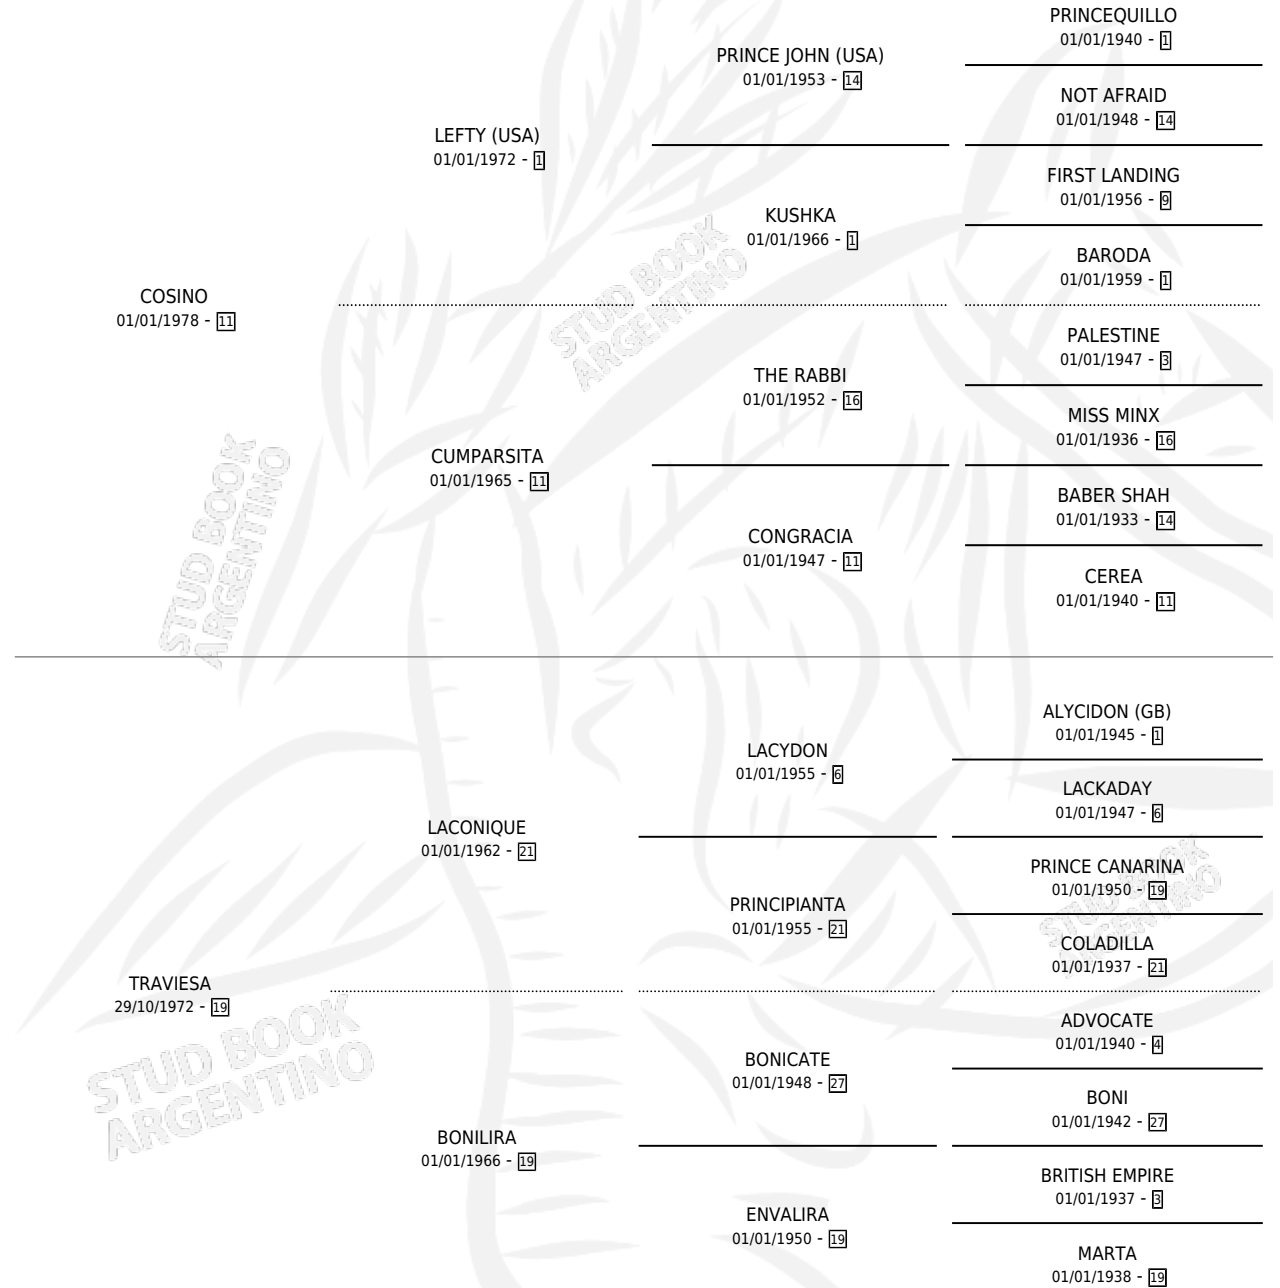

TRAVESURA

por COSINO y TRAVIESA por LACONIQUE

Argentina · Hembra · Zaino Doradillo · SP · 12/07/1985
Familia 19-c · Volumen 32

ESTADO

TIPIFICACIÓN SANGUÍNEA	X
TIPIFICACIÓN POR ADN	X
PASAPORTE	X
IDENTIFICACIÓN POR MICROCHIP	X
REPRODUCTOR	✓

Lugar de nacimiento: Los Mimbres

Criador: Los Mimbres

PEDIGREE

S

mientos **0** / Efectividad **0.00%**

PADRILLO

PRODUCTO

CRIADOR

1ER SERVICIO

ÚLTIMO SERVICIO

CARD PLAYER

∅

15/10/1990

17/10/1990

TRAVESURA

Datos oficiales del Stud Book Argentino