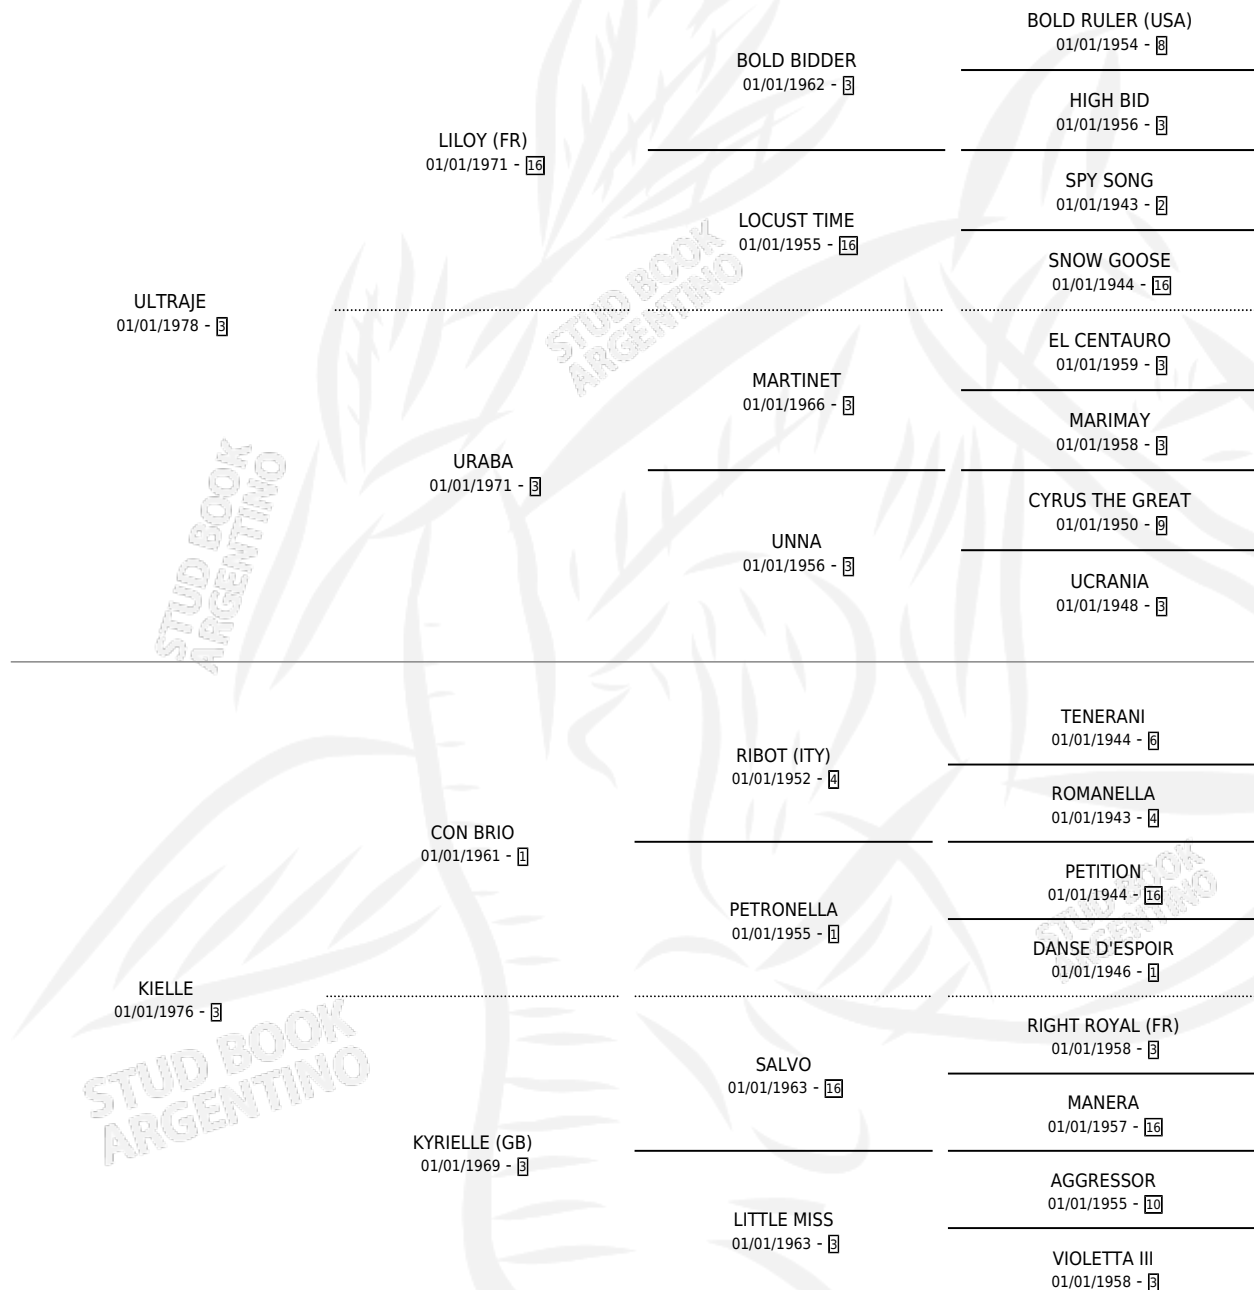

RINCON RIOJANO

por **ULTRAJE** y **KIELLE** por **CON BRIO**

Argentina · Macho · Zaino · SP · 14/07/1985
Familia 3-c · Volumen 32

ESTADO

TIPIFICACIÓN SANGUÍNEA	X
TIPIFICACIÓN POR ADN	X
PASAPORTE	X
IDENTIFICACIÓN POR MICROCHIP	X
REPRODUCTOR	X

Lugar de nacimiento: Rincon de Luna

Criador: Sin dato

PEDIGREE

RINCON RIOJANO

Datos oficiales del Stud Book Argentino

Documento generado el 02/05/2026

studbook.org.ar