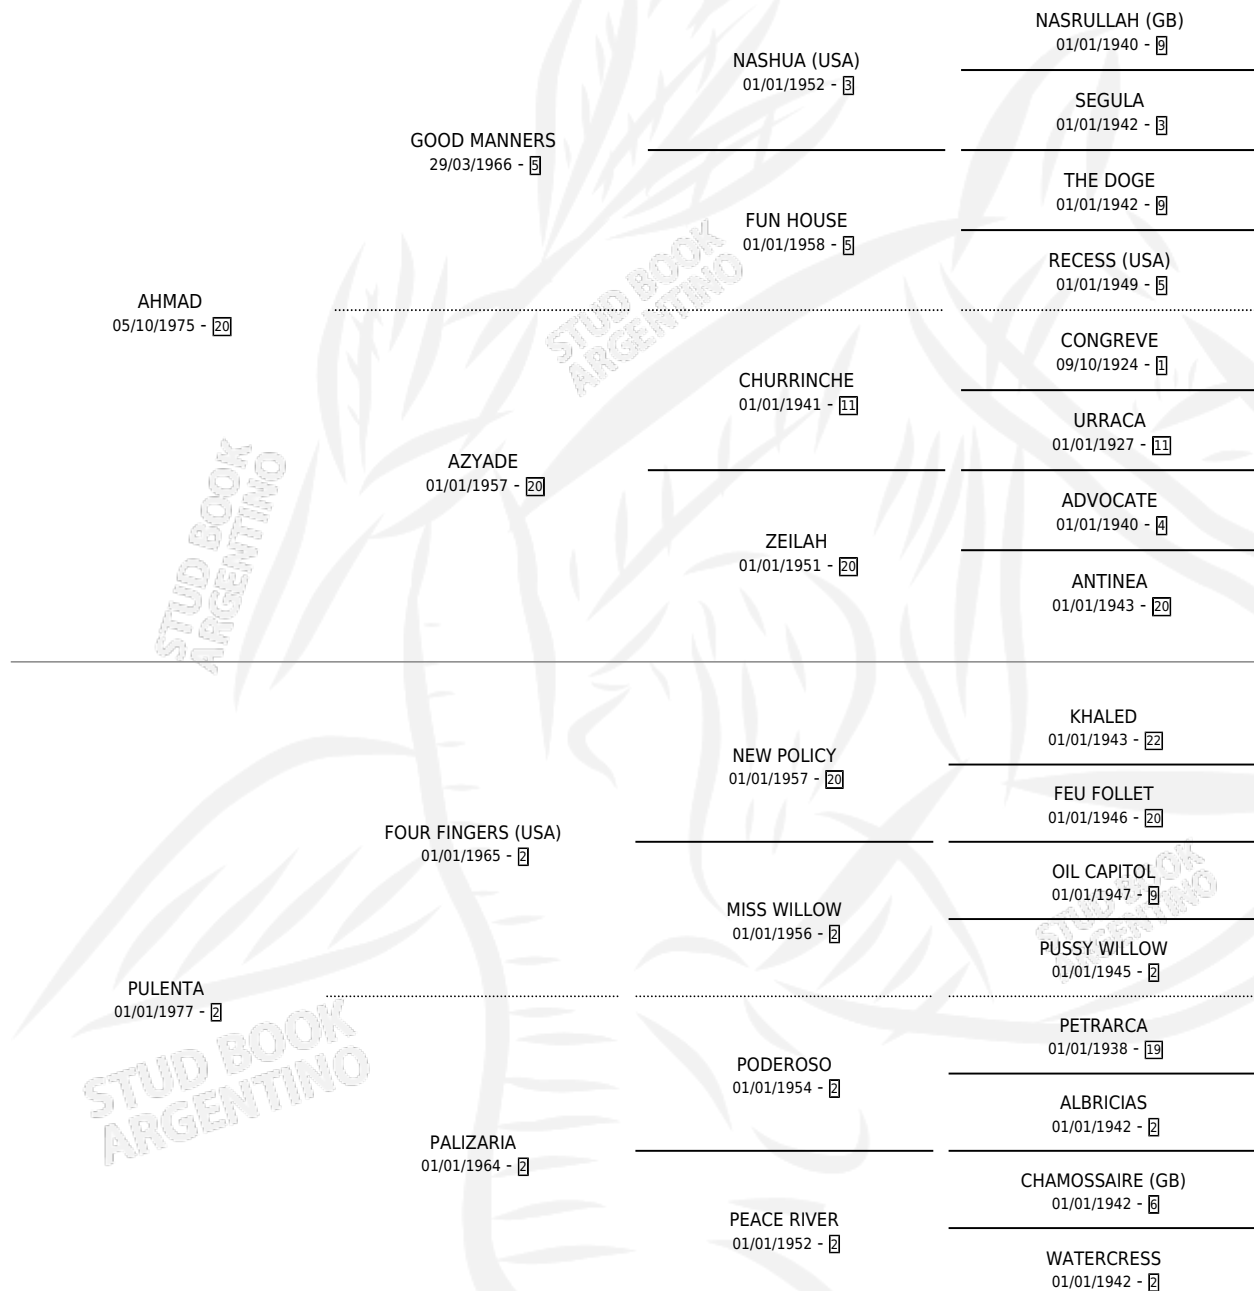

LUNA PLATEADA

por AHMAD y PULENTA por FOUR FINGERS (USA)

Argentina · Hembra · Zaino · SP · 10/07/1985
Familia 2-d · Volumen 32

ESTADO

TIPIFICACIÓN SANGUÍNEA	✓
TIPIFICACIÓN POR ADN	X
PASAPORTE	X
IDENTIFICACIÓN POR MICROCHIP	X
REPRODUCTOR	✓

Lugar de nacimiento: Rincon de Luna

Criador: Sin dato

~

HIJOS

	MACHOS	HEMBRAS
6 NACIERON	4	2
6 CORRIERON	4	2
3 GANARON	3	0
0 GANADORES CL	0 GANADORES GR	0 GANADORES G1

PEDIGREE

CAMPAÑA

Solo carreras oficiales de Argentina