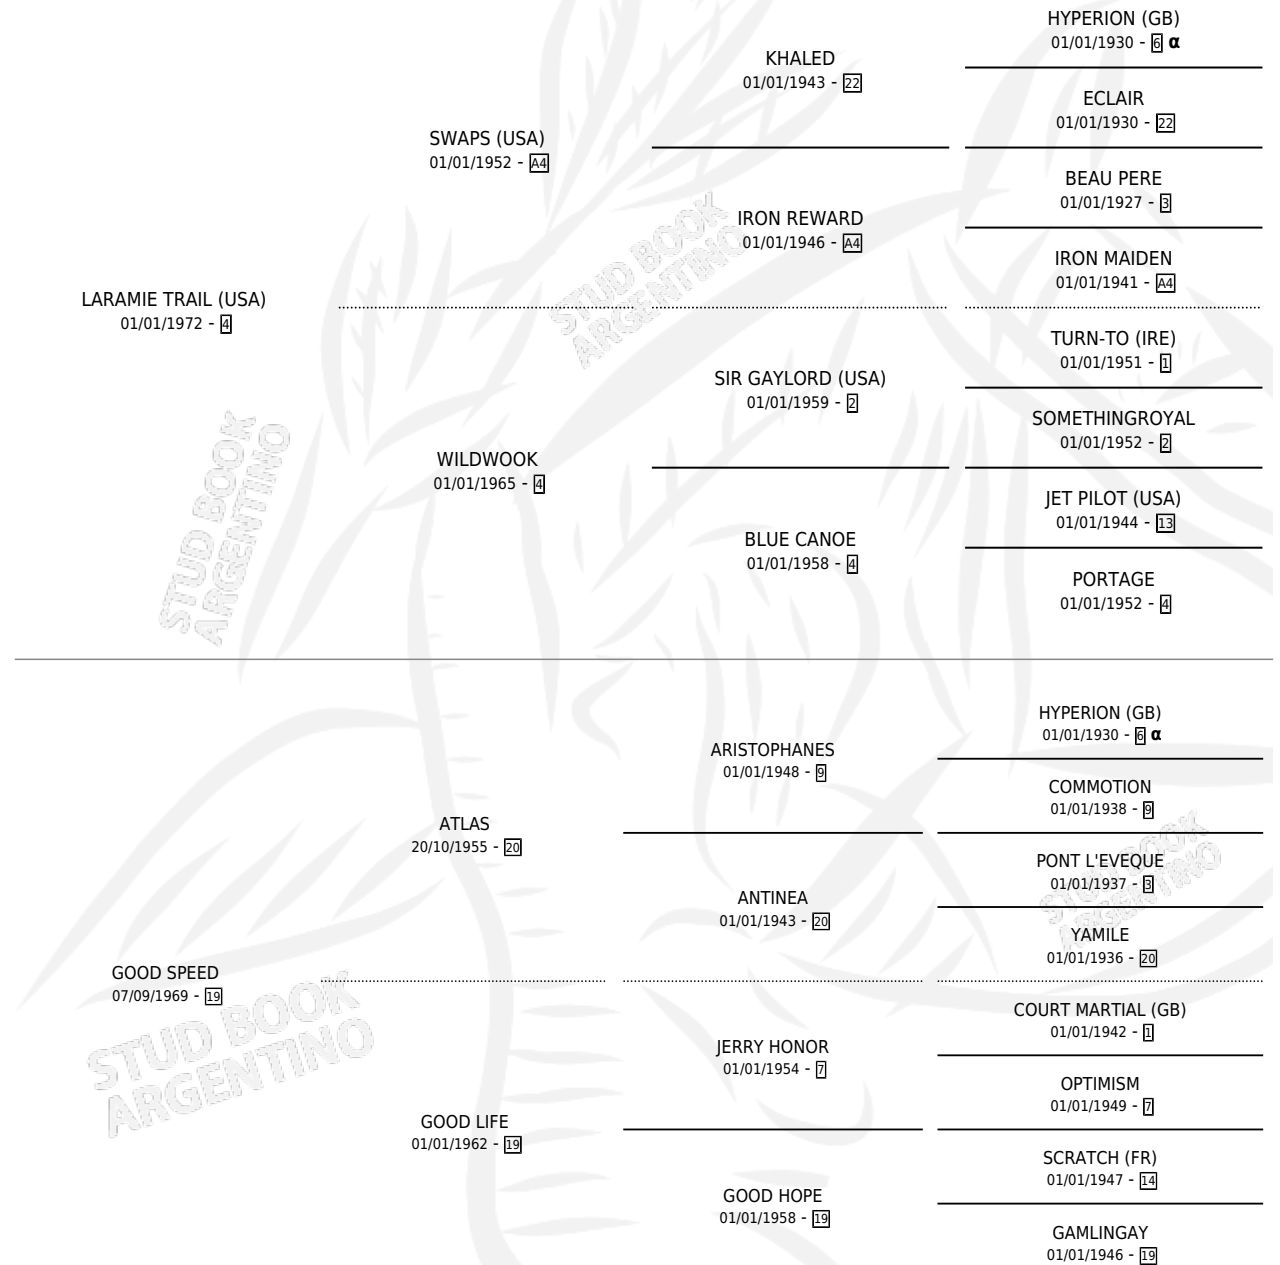

# GUAJIRA

por LARAMIE TRAIL (USA) y GOOD SPEED por ATLAS

Argentina · Hembra · Alazan · SP · 20/07/1985  
Familia 19-c · Volumen 32

## ESTADO

TIPIFICACIÓN SANGUÍNEA	X
TIPIFICACIÓN POR ADN	X
PASAPORTE	X
IDENTIFICACIÓN POR MICROCHIP	X
REPRODUCTOR	X

**Lugar de nacimiento:** El Candil

**Criador:** Sin dato

## PEDIGREE

INBREEDING :  $\alpha$