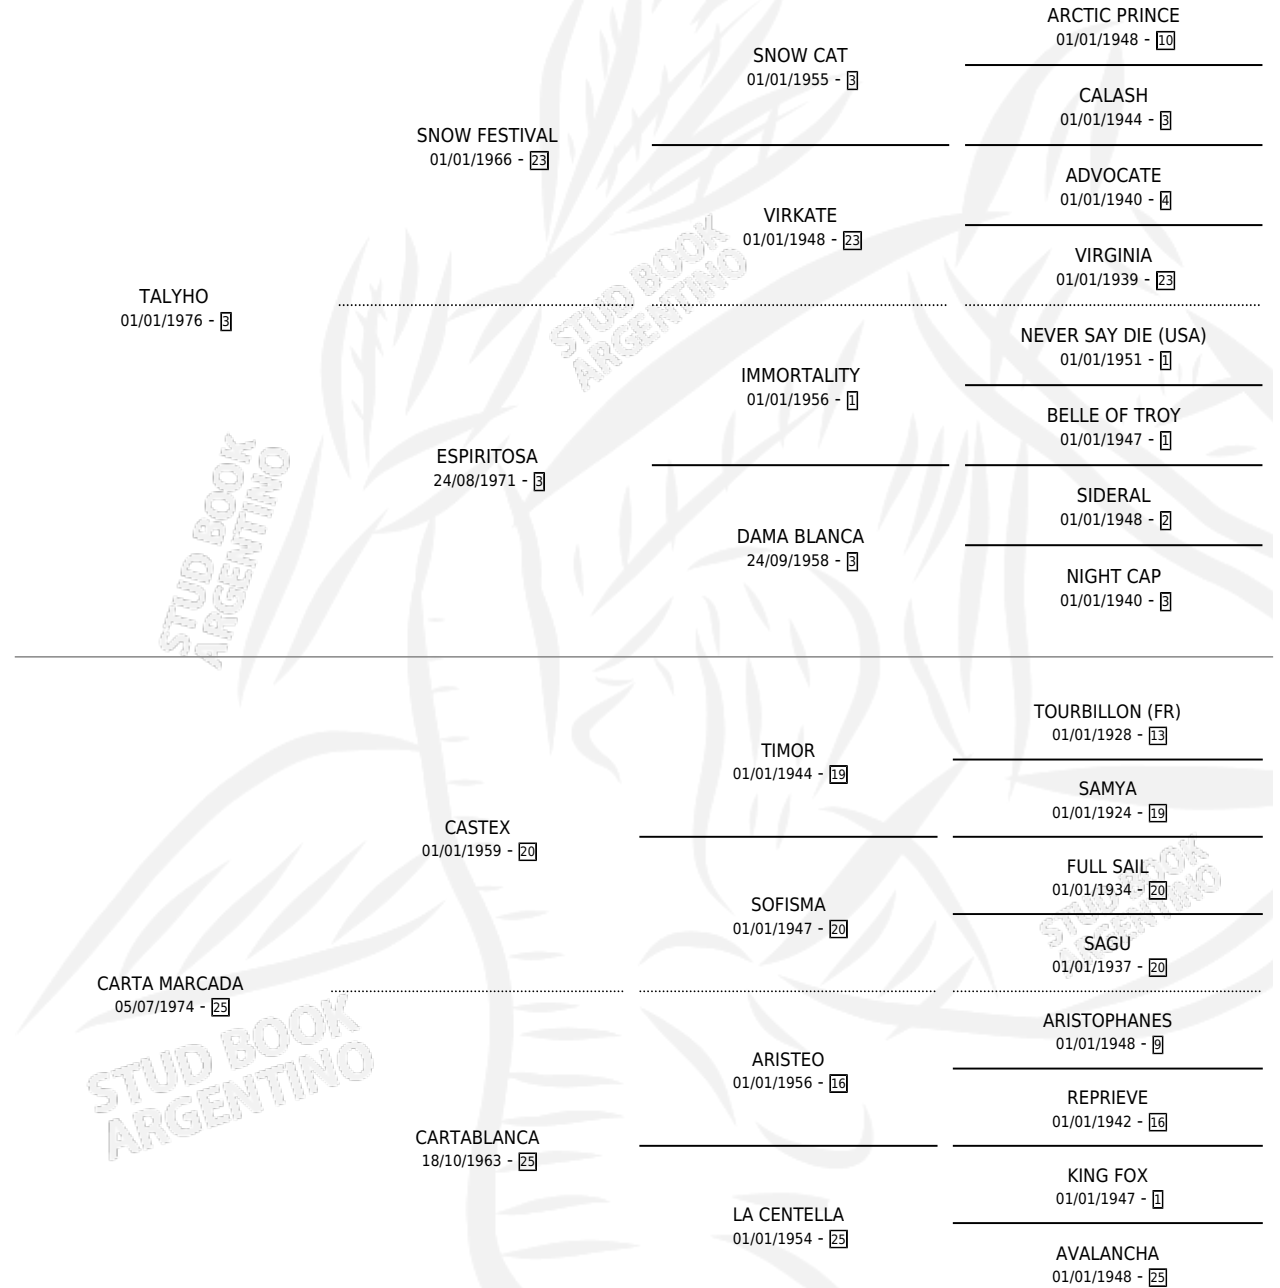

CARTALYHIA

por TALYHO y CARTA MARCADA por CASTEX

Argentina · Hembra · Alazan · SP · 10/07/1985
Familia 25 · Volumen 32

ESTADO

TIPIFICACIÓN SANGUÍNEA	✓
TIPIFICACIÓN POR ADN	X
PASAPORTE	X
IDENTIFICACIÓN POR MICROCHIP	X
REPRODUCTOR	✓

Lugar de nacimiento: Miguel Angel

Criador: Sin dato

~

HIJOS

	MACHOS	HEMBRAS
3 NACIERON	2	1
2 CORRIERON	1	1
1 GANARON	0	1
0 GANADORES CL	0 GANADORES GR	0 GANADORES G1

PEDIGREE