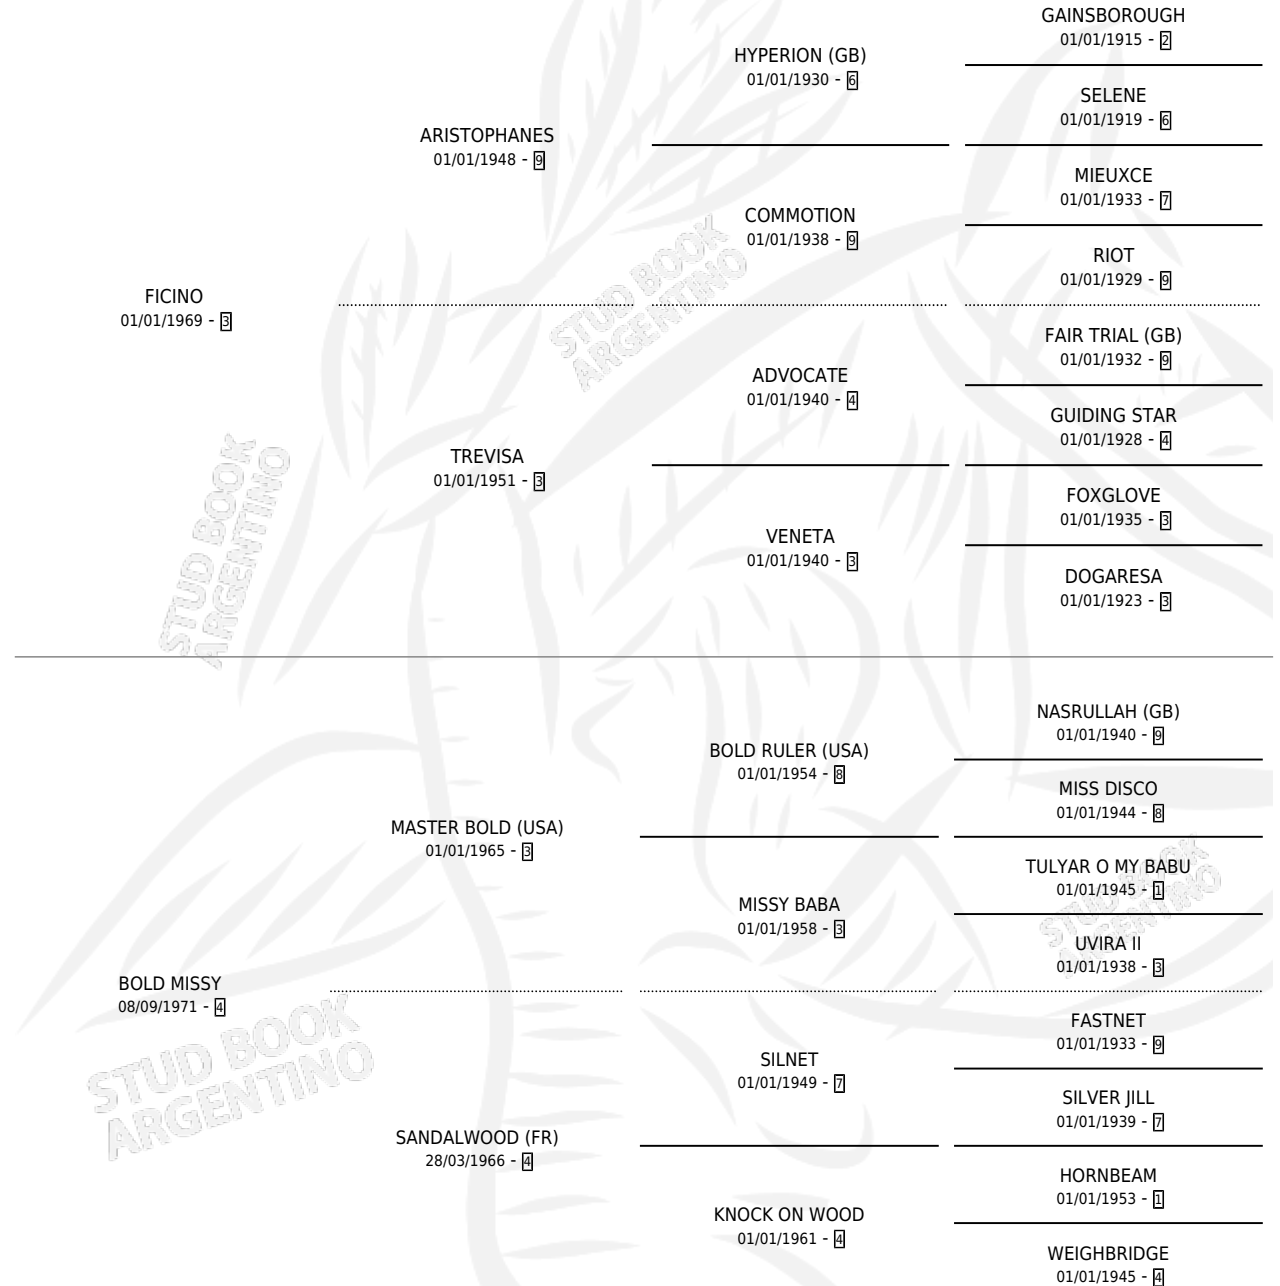

FELPA NAVIDEÑA

por **FIGINO** y **BOLD MISSY** por **MASTER BOLD (USA)**

Argentina · Hembra · Zaino · SP · 09/07/1985
Familia 4-c · Volumen 32

ESTADO

TIPIFICACIÓN SANGUÍNEA	X
TIPIFICACIÓN POR ADN	X
PASAPORTE	X
IDENTIFICACIÓN POR MICROCHIP	X
REPRODUCTOR	X

Lugar de nacimiento: La Navidad

Criador: Sin dato

PEDIGREE

CAMPAÑA

Solo carreras oficiales de Argentina

POR EDAD

EDAD	CC	1°	2°	3°	4°	5°	NP	CLC	CLG	CLCG1	CLGG1	IMPORTE	GANANCIA / CC
3 AÑOS	3	0	0	0	0	0	3	0	0	0	0	\$0	\$0
5 AÑOS	5	0	0	0	0	1	4	0	0	0	0	\$0	\$0
TOTALES	8	0	0	0	0	1	7	0	0	0	0	\$0	\$0
%		0.0%	0.0%	0.0%	0.0%	12.5%	87.5%	0.0%	0.0%	0.0%	0.0%		