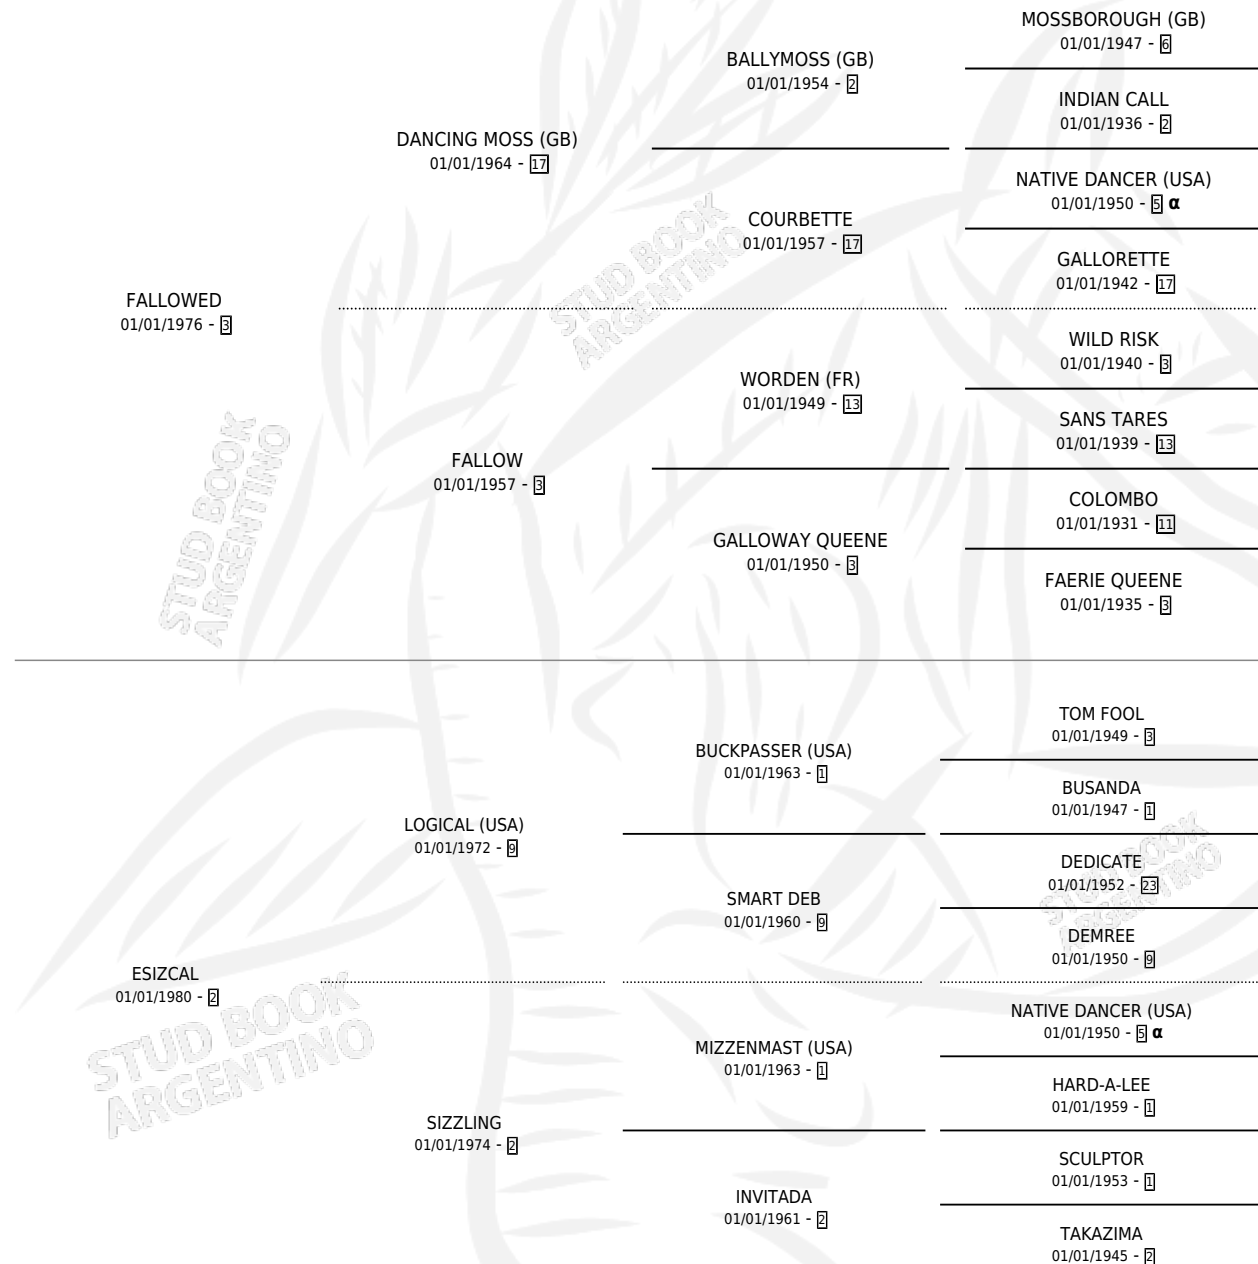

PENICHELLA

por **FALLOWED** y **ESIZCAL** por **LOGICAL (USA)**

Argentina · Hembra · Tordillo · SP · 17/07/1985
Familia 2-h · Volumen 32

ESTADO

TIPIFICACIÓN SANGUÍNEA	✓
TIPIFICACIÓN POR ADN	X
PASAPORTE	X
IDENTIFICACIÓN POR MICROCHIP	X
REPRODUCTOR	✓

Lugar de nacimiento: San Cristobal

Criador: Sin dato

~

HIJOS

	MACHOS	HEMBRAS
3 NACIERON	1	2
2 CORRIERON	1	1
1 GANARON	0	1
0 GANADORES CL	0 GANADORES GR	0 GANADORES G1

PEDIGREE

INBREEDING : **α**

S

mientos 3 / Efectividad 60.00%

PADRILLO	PRODUCTO	CRIADOR	1ER SERVICIO	ÚLTIMO SERVICIO
SILVER SUNSETS (USA)	DOCTORA KU (H T, 17/11/1995)	BERETERBIDE MIGUEL ANGEL MARIA	22/11/1994	12/12/1994
PENICHELLA	LA MORO (H T, 28/11/1993)	BERETERBIDE MIGUEL ANGEL MARIA	18/12/1992	19/12/1992
Datos oficiales del Stud Book Argentino			24/11/1991	26/11/1991
BDASHD (USA)	CRICHO (M T, 28/10/1991)	BERETERBIDE MIGUEL ANGEL MARIA	01/11/1990	01/11/1990
BDASHD (USA)	∅		25/11/1989	25/11/1989