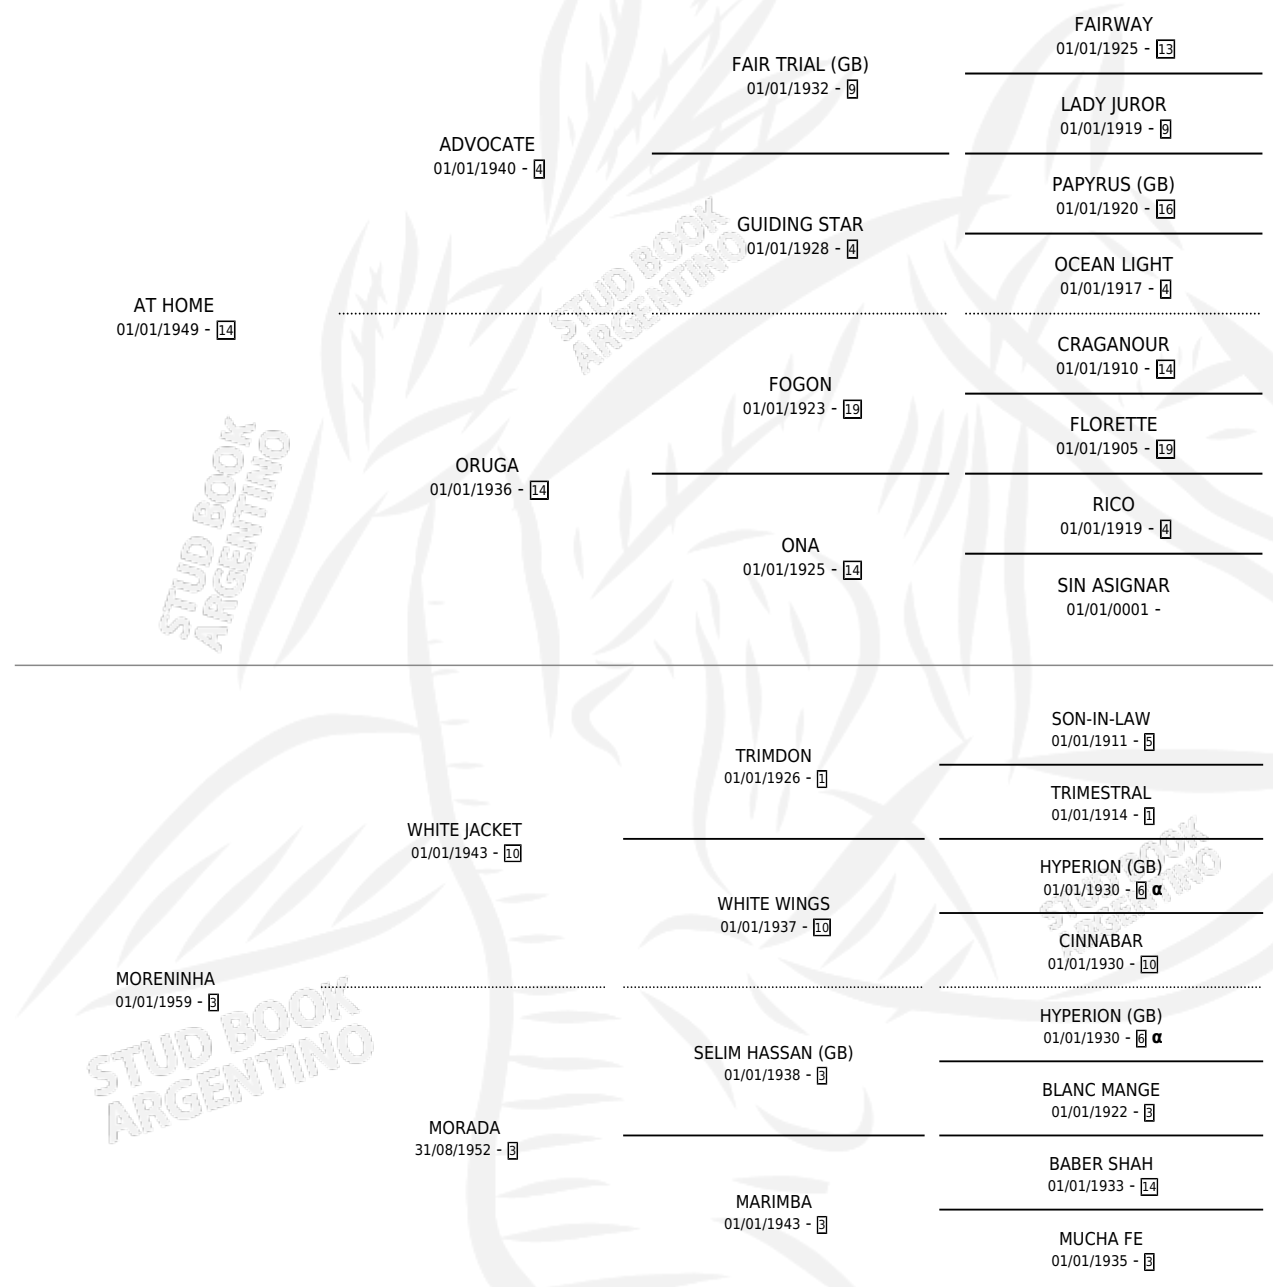

SISTER SID

por AT HOME y MORENINHA por WHITE JACKET

Argentina · Hembra · Zaino · SP · 01/01/1968
Familia 3-h · Volumen 26

ESTADO

TIPIFICACIÓN SANGUÍNEA	X
TIPIFICACIÓN POR ADN	X
PASAPORTE	X
IDENTIFICACIÓN POR MICROCHIP	X
REPRODUCTOR	✓

Lugar de nacimiento: Campo particular

Criador: Sin dato

~

HIJOS

	MACHOS	HEMBRAS
4 NACIERON	2	2
1 CORRIERON	1	0
1 GANARON	1	0
0 GANADORES CL	0 GANADORES GR	0 GANADORES G1

PEDIGREE

INBREEDING : α

S

mientos 0 / Efectividad 0.00%

PADRILLO

PRODUCTO

CRIADOR

1ER SERVICIO

ÚLTIMO SERVICIO

JET PLANE

∅