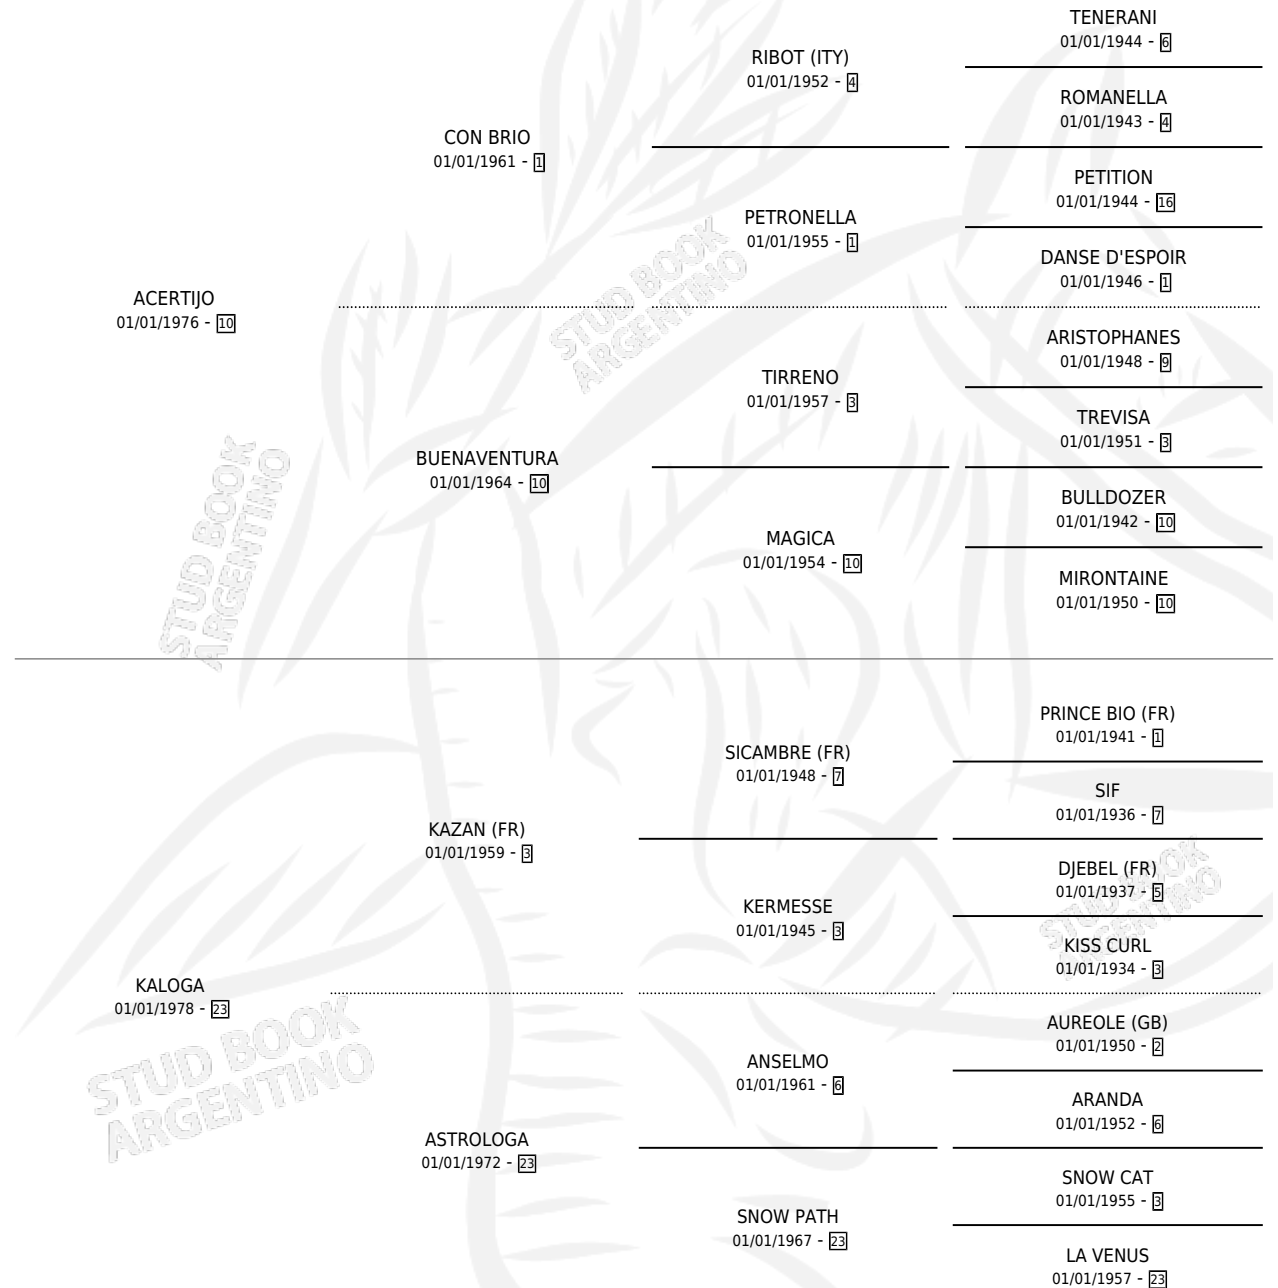

KAME

por ACERTIJO y KALOGA por KAZAN (FR)

Argentina · Hembra · Alazan · SP · 02/07/1985
Familia 23-a · Volumen 32

ESTADO

TIPIFICACIÓN SANGUÍNEA	X
TIPIFICACIÓN POR ADN	X
PASAPORTE	X
IDENTIFICACIÓN POR MICROCHIP	X
REPRODUCTOR	X

Lugar de nacimiento: A.b.c.

Criador: Sin dato

PEDIGREE

KAME

Datos oficiales del Stud Book Argentino

Documento generado el 05/05/2026

studbook.org.ar