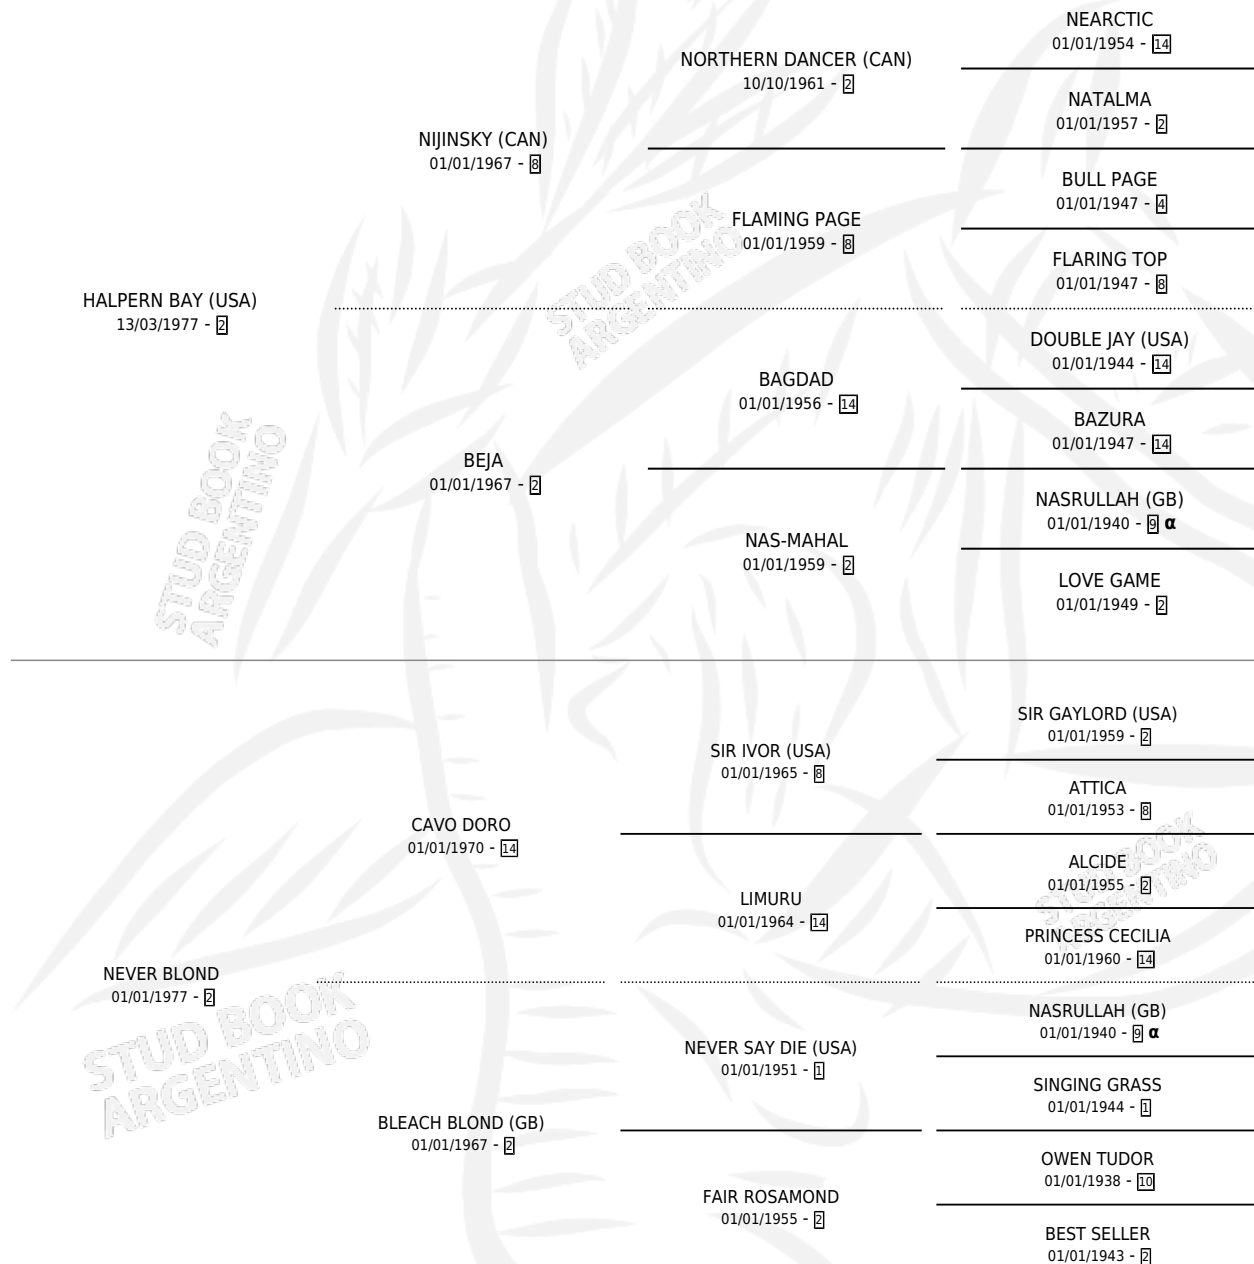

LADY BAY

por HALPERN BAY (USA) y NEVER BLOND por CAVO DORO

Argentina · Hembra · Zaino · SP · 28/07/1985
Familia 2-s · Volumen 32

ESTADO

TIPIFICACIÓN SANGUÍNEA	✓
TIPIFICACIÓN POR ADN	X
PASAPORTE	X
IDENTIFICACIÓN POR MICROCHIP	X
REPRODUCTOR	✓

Lugar de nacimiento: Daro
Criador: Sin dato

~

HIJOS

	MACHOS	HEMBRAS
11 NACIERON	5	6
4 CORRIERON	3	1
4 GANARON	3	1

0	0	0
GANADORES CL	GANADORES GR	GANADORES G1

PEDIGREE

INBREEDING : α

CAMPAÑA

Solo carreras oficiales de Argentina

POR EDAD

EDAD	CC	1°	2°	3°	4°	5°	NP	CLC	CLG	CLCG1	CLGG1	IMPORTE	GANANCIA / CC
3 AÑOS	3	0	0	0	0	0	3	0	0	0	0	\$0	\$0
4 AÑOS	3	0	0	0	0	0	3	0	0	0	0	\$0	\$0
TOTALES	6	0	0	0	0	0	6	0	0	0	0	\$0	\$0
%		0.0%	0.0%	0.0%	0.0%	0.0%	100%	0.0%	0.0%	0.0%	0.0%		