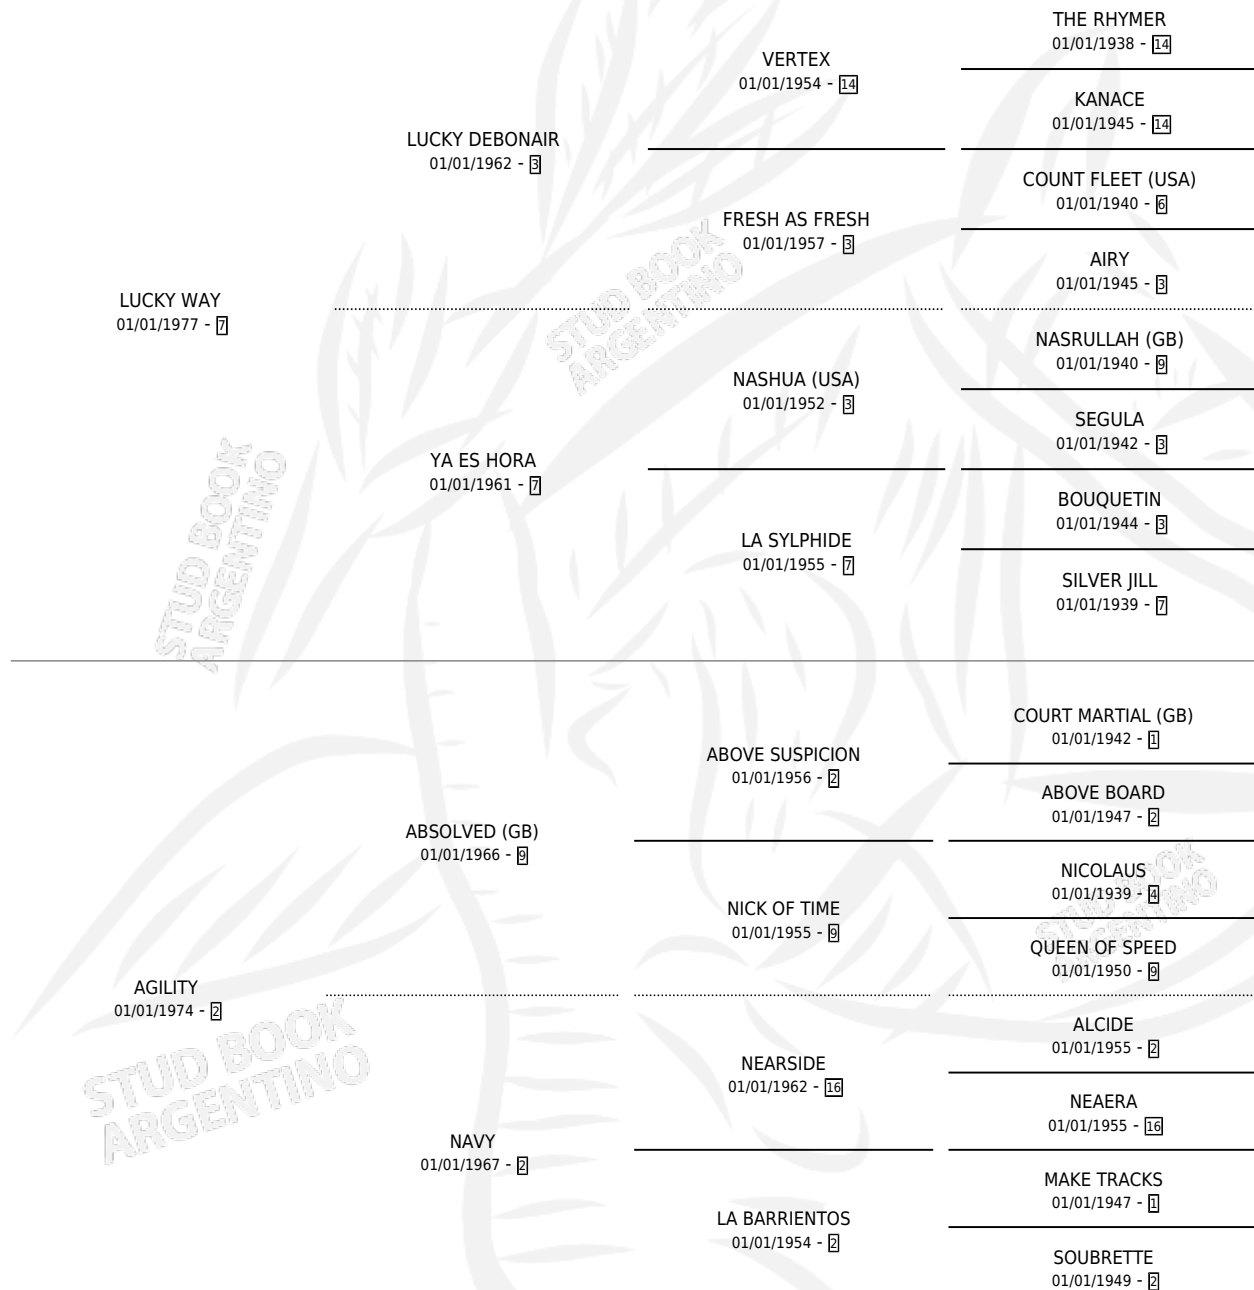

LUCKY AGILE

por LUCKY WAY y AGILITY por ABSOLVED (GB)

Argentina · Hembra · Zaino · SP · 06/07/1985
Familia 2-g · Volumen 32

ESTADO

TIPIFICACIÓN SANGUÍNEA	✓
TIPIFICACIÓN POR ADN	X
PASAPORTE	X
IDENTIFICACIÓN POR MICROCHIP	X
REPRODUCTOR	✓

Lugar de nacimiento: Don Santiago

Criador: Sin dato

~

HIJOS

	MACHOS	HEMBRAS
1 NACIERON	0	1
SIN ACTUACIONES		

PEDIGREE