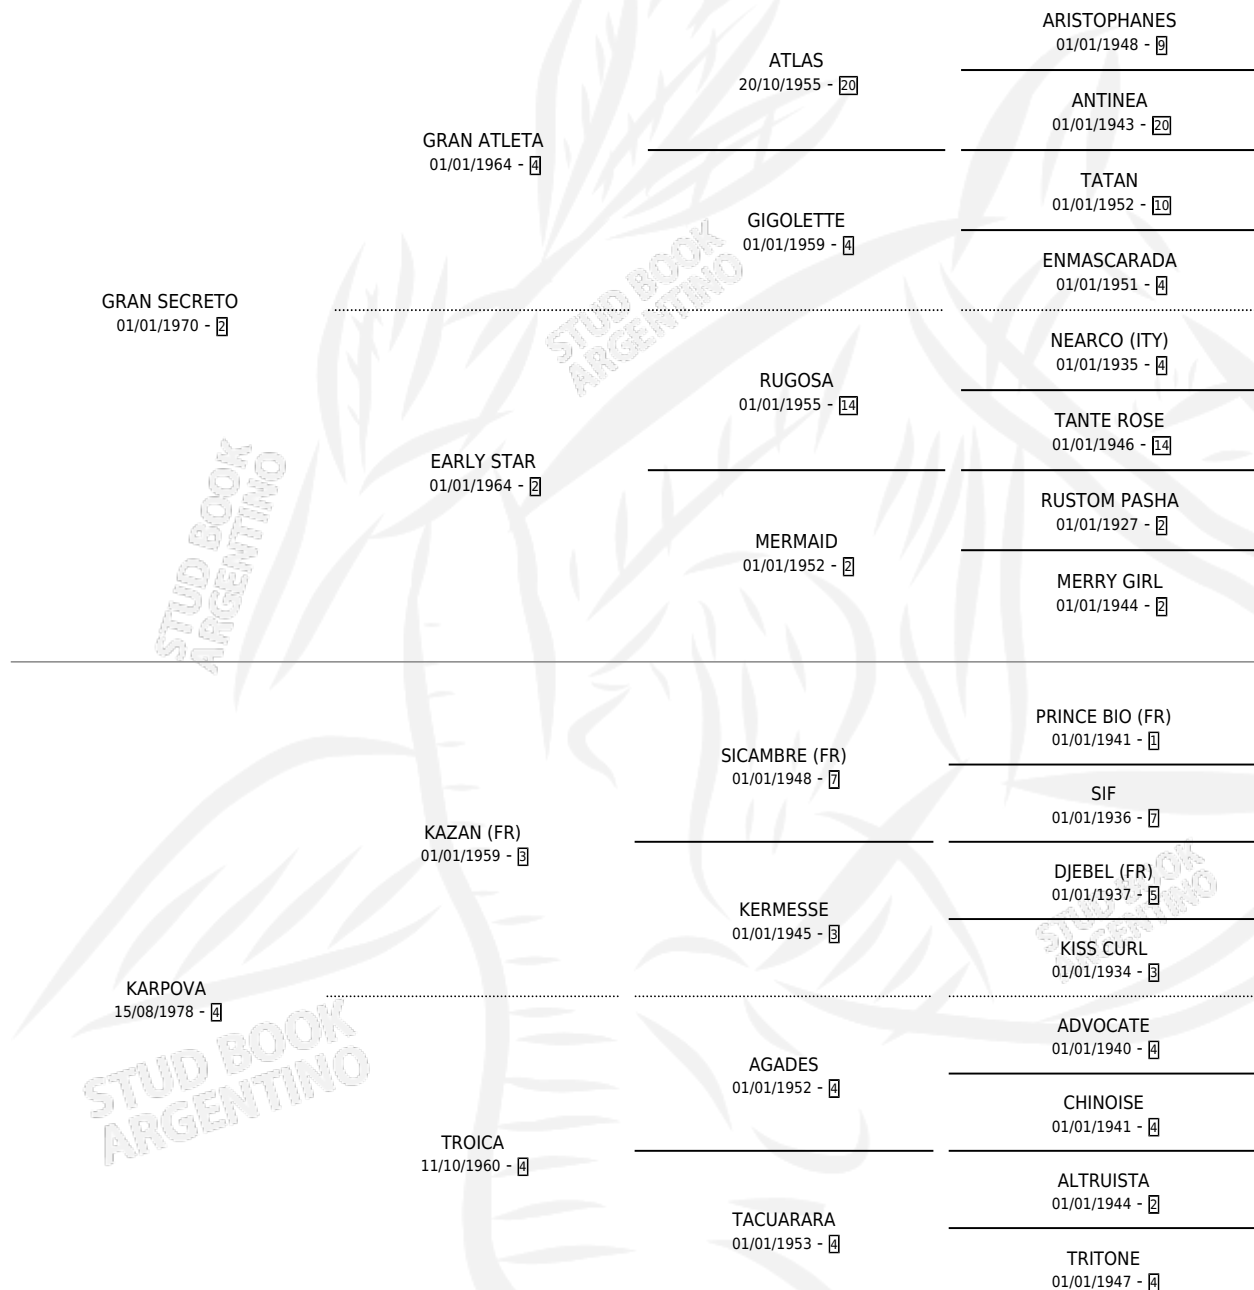

KISKICHIAIV

por GRAN SECRETO y KARPOVA por KAZAN (FR)

Argentina · Hembra · Alazan · SP · 29/07/1985
Familia 4-h · Volumen 32

ESTADO

TIPIFICACIÓN SANGUÍNEA	✓
TIPIFICACIÓN POR ADN	X
PASAPORTE	X
IDENTIFICACIÓN POR MICROCHIP	X
REPRODUCTOR	✓

Lugar de nacimiento: Los Casales

Criador: Sin dato

~

HIJOS

	MACHOS	HEMBRAS
5 NACIERON	2	3
5 CORRIERON	2	3
4 GANARON	1	3
0 GANADORES CL	0 GANADORES GR	0 GANADORES G1

PEDIGREE

CAMPAÑA

Solo carreras oficiales de Argentina

Ganadora de 4 carreras en Palermo - \$5,253,000, a los 3 y 5 años, incluso 4ta Cl.cabildo **[L]**.

POR DISTANCIA

HIPODROMO	CC	1°	2°	3°	4°	5°	NP	CLC	CLG	CLCG1	CLGG1	IMPORTE
PALERMO	24	4	5	4	5	2	4	2	0	0	0	\$5,253,000
1800 MTS	8	1	3	0	2	1	1	2	0	0	0	\$5,250,000
2000 MTS	4	0	1	1	2	0	0	0	0	0	0	\$0
1600 MTS	6	2	0	1	1	1	1	0	0	0	0	\$0
1400 MTS	4	1	1	0	0	0	2	0	0	0	0	\$3,000
1200 MTS	2	0	0	2	0	0	0	0	0	0	0	\$0
SAN ISIDRO	1	0	0	0	0	0	1	0	0	0	0	\$0
2000 MTS	1	0	0	0	0	0	1	0	0	0	0	\$0