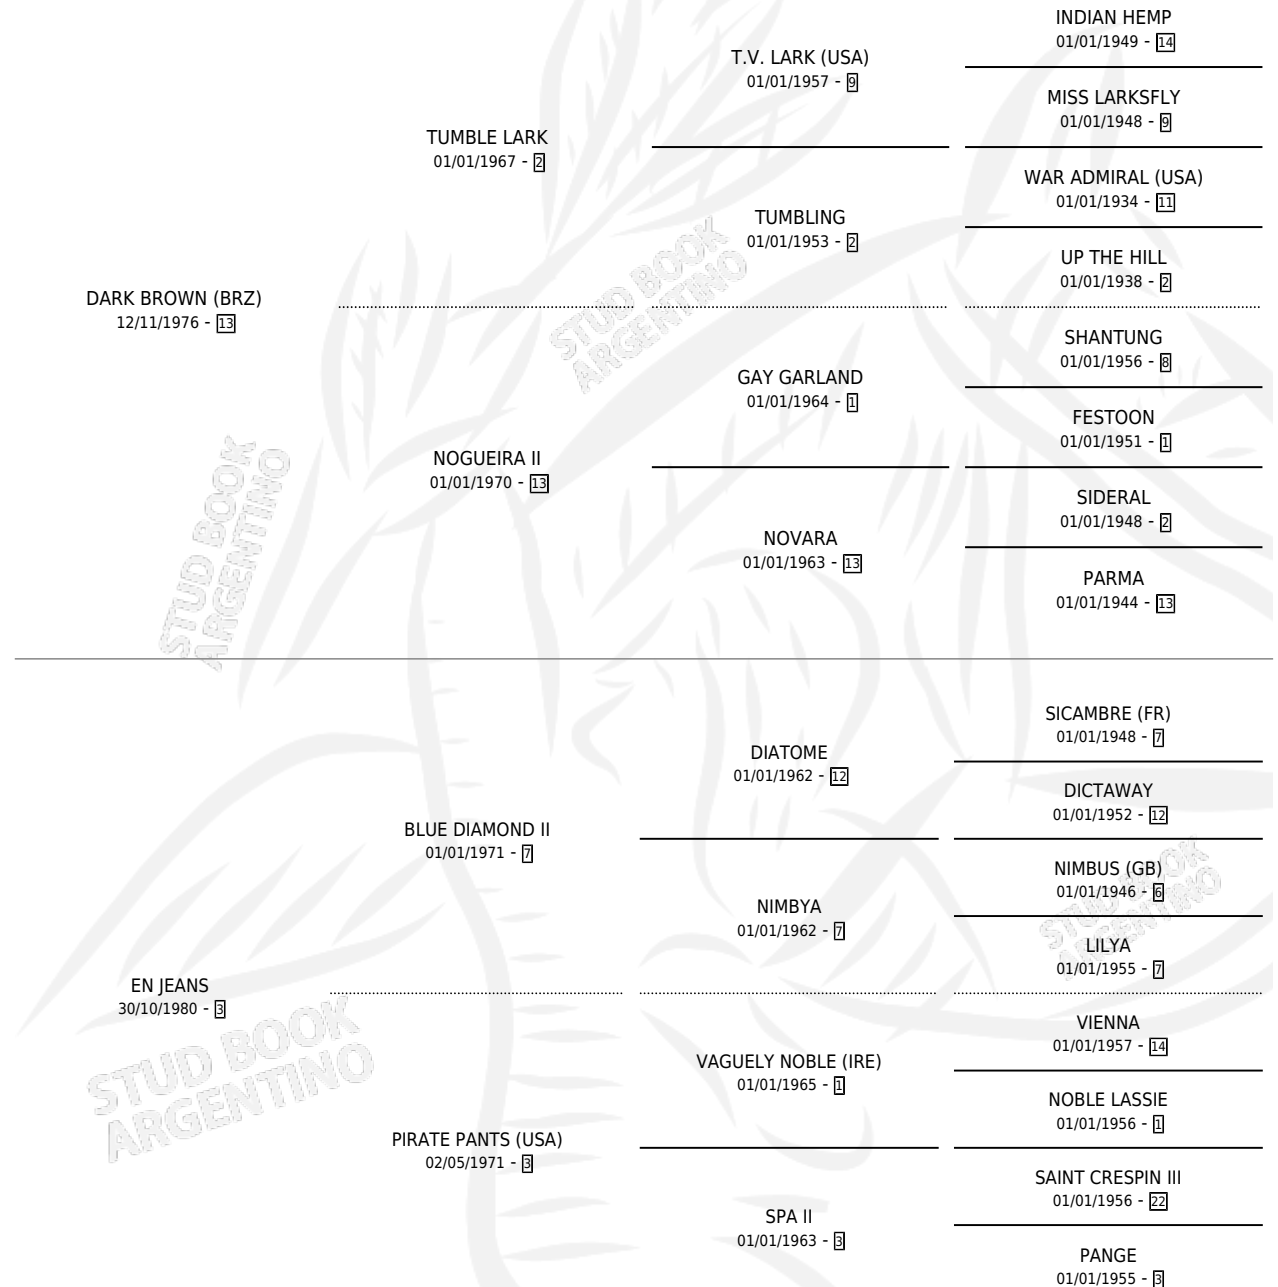

JARRET

por **DARK BROWN (BRZ)** y **EN JEANS** por **BLUE DIAMOND II**

Argentina · Macho · Zaino · SP · 23/07/1985
Familia 3-h · Volumen 32

ESTADO

TIIFICACIÓN SANGUÍNEA	X
TIIFICACIÓN POR ADN	X
PASAPORTE	X
IDENTIFICACIÓN POR MICROCHIP	X
REPRODUCTOR	X

Lugar de nacimiento: Rosa Do Sul
Criador: Garat Juan Martin

PEDIGREE

CAMPAÑA

Solo carreras oficiales de Argentina

POR EDAD

EDAD	CC	1°	2°	3°	4°	5°	NP	CLC	CLG	CLCG1	CLGG1	IMPORTE	GANANCIA / CC
3 AÑOS	9	1	2	0	2	1	3	0	0	0	0	\$0	\$0
4 AÑOS	3	0	0	0	0	0	3	0	0	0	0	\$0	\$0
TOTALES	12	1	2	0	2	1	6	0	0	0	0	\$0	\$0
%		8.3%	16.7%	0.0%	16.7%	8.3%	50.0%	0.0%	0.0%	0.0%	0.0%		