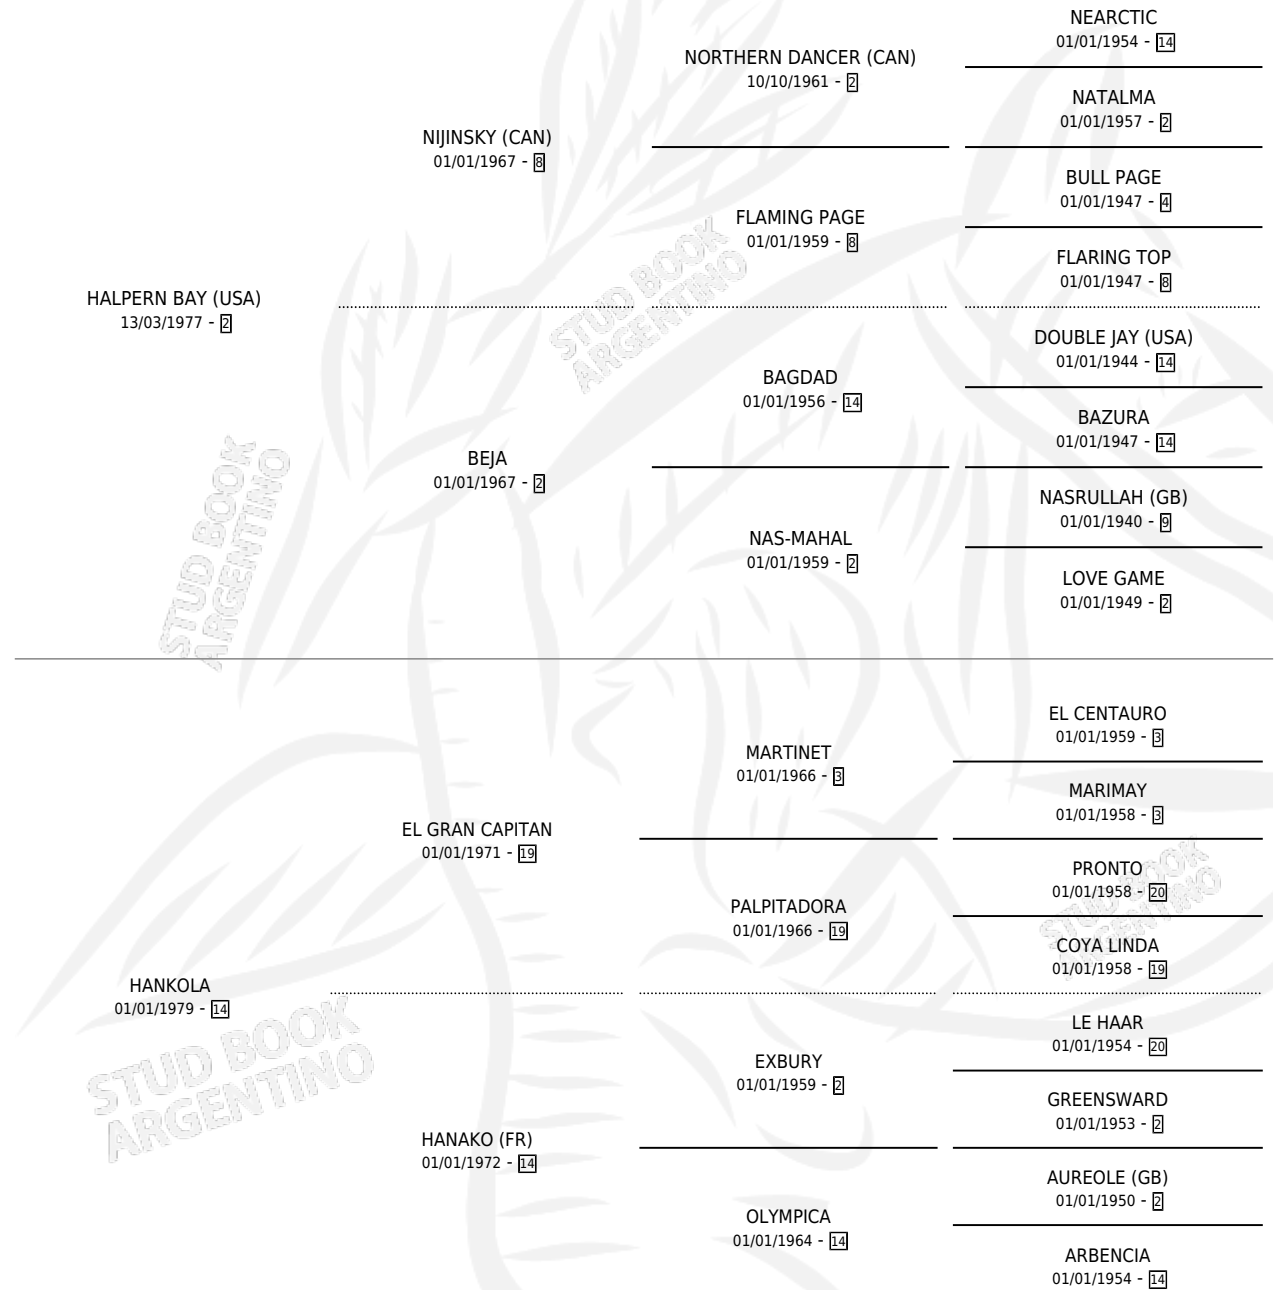

HANES

por HALPERN BAY (USA) y HANKOLA por EL GRAN CAPITAN

Argentina · Macho · Zaino Doradillo · SP · 19/07/1985
Familia 14 · Volumen 32

ESTADO

TIPIFICACIÓN SANGUÍNEA	X
TIPIFICACIÓN POR ADN	X
PASAPORTE	X
IDENTIFICACIÓN POR MICROCHIP	X
REPRODUCTOR	X

Lugar de nacimiento: Santa María De Araras
Criador: Sin dato

PEDIGREE

HANES

Datos oficiales del Stud Book Argentino

Documento generado el 02/05/2026

studbook.org.ar